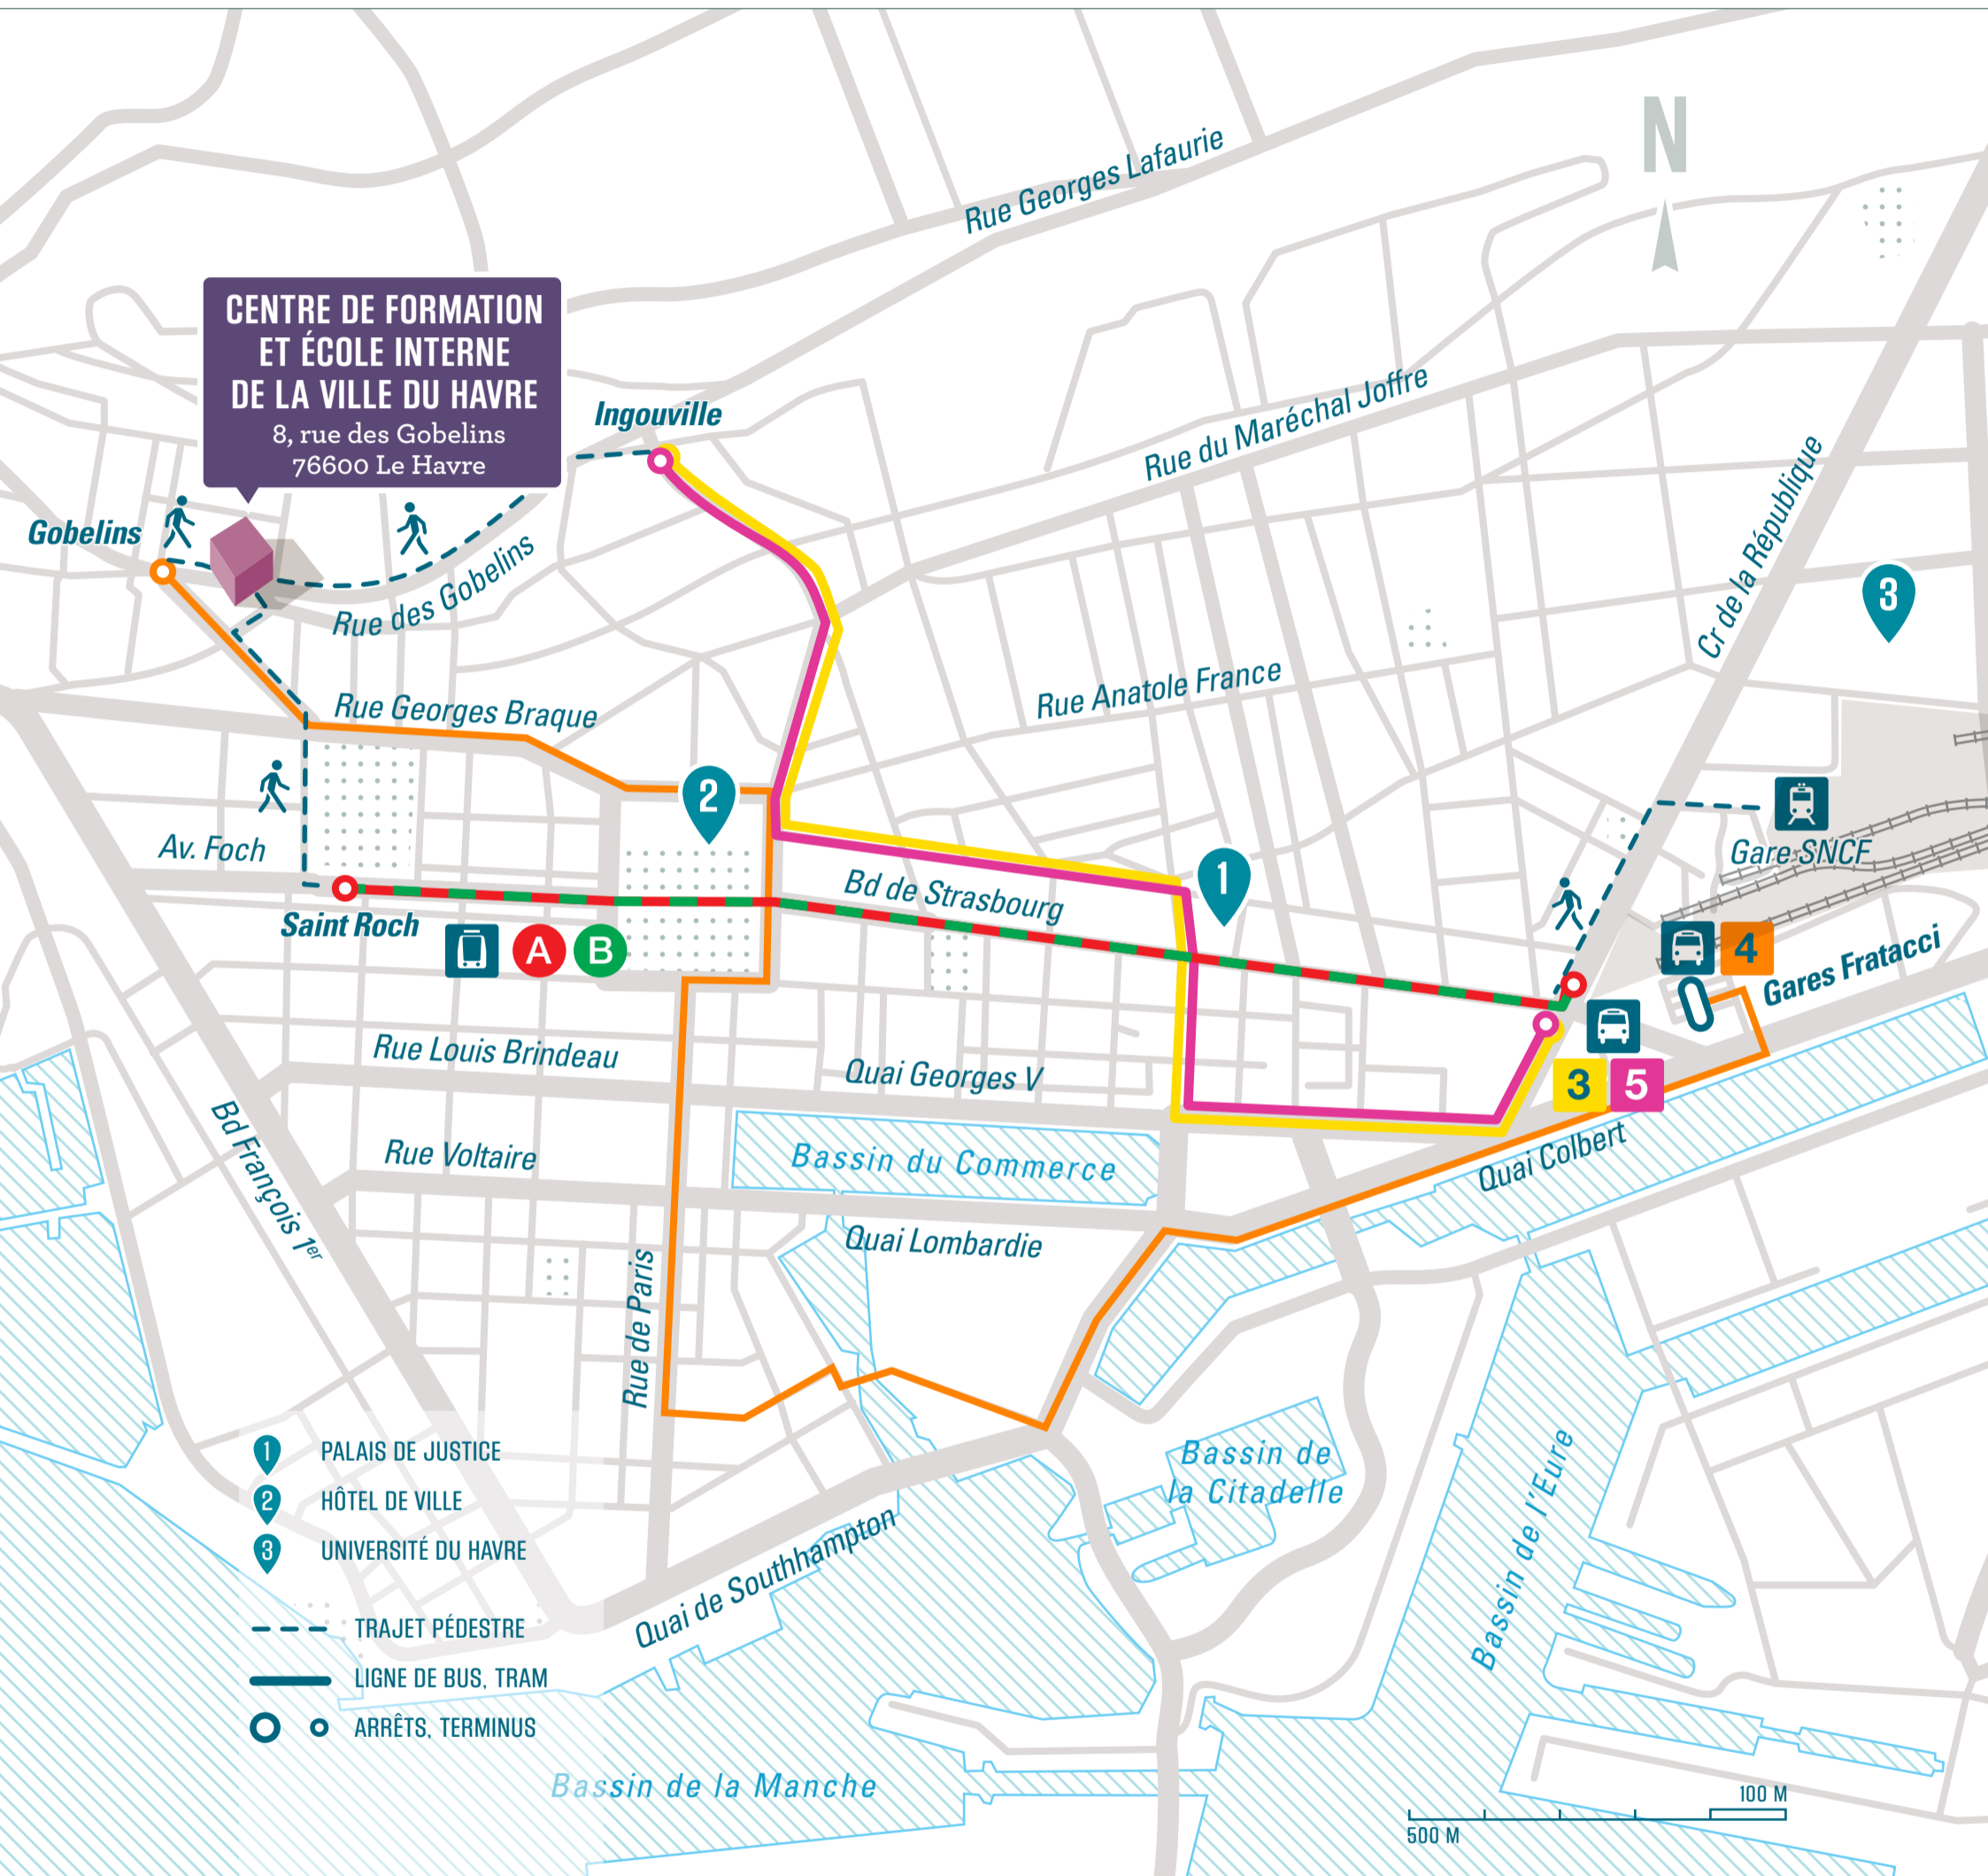

CNFPT - DÉLÉGATION NORMANDIE CENTRE DE FORMATION DU HAVRE

Centre de Formation du CNFPT et École Interne de la ville du Havre 8, rue des Gobelins - 76600 LE HAVRE

Tél. : 02 35 42 79 92

Site Internet : www.cnfpt.fr

Coordonnées GPS : 49.4978851, 0.1047034