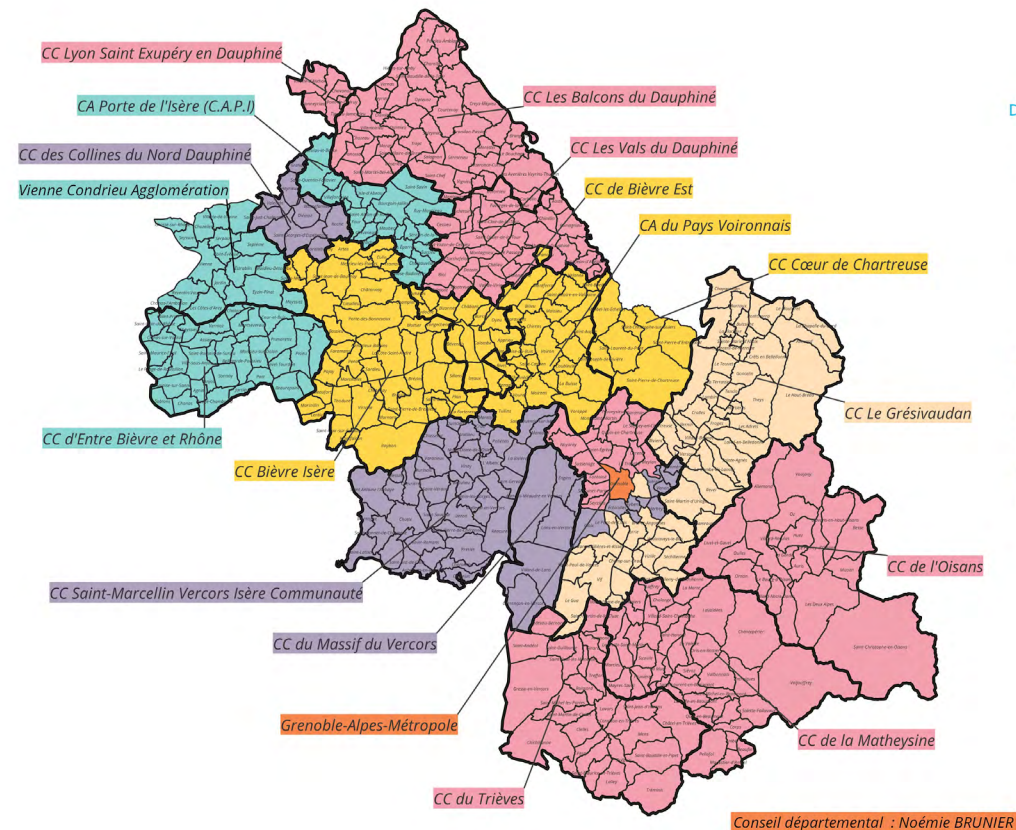

EPCI ou TERRITOIRE CNFPT	COLLECTIVITÉS	CONSEILLÈRE FORMATION	GESTIONNAIRE ADMINISTRATIVE
Grenoble Alpes Métropole	Corenc	Olivia GIUSTI	Marie-Cécile BIN
	Fontaine		
	La Tronche		
	Le Fontanil-Cornillon		
	Le Sappey en chartreuse		
	Meylan		
	Mont saint Martin		
	Noyarey		
	Provezieux		
	Quaix en chartreuse		
	Saint Egrève		
	Saint Martin le Vinoux		
	Sarcenas		
	Sassenage		
	Seyssinet-Pariset		
	Seyssins		
	Veurey-Voroize		

Focus dispositifs d'évolution professionnelle :

- Préparations concours et examens professionnels :
  Laure ODILLE et Isabelle DIDIER
- FI et illettrisme :
  Isabelle DIDIER

CARTE DES RÉFÉRENTS DE TERRITOIRE

RÉFÉRENTS COLLECTIVITÉS :

- Noemie BRUNIER
- Nathalie TAGAND
- Laure ODILLE
- Olivia GIUSTI
- Isabelle DIDIER
- Virginie LABOISSERET