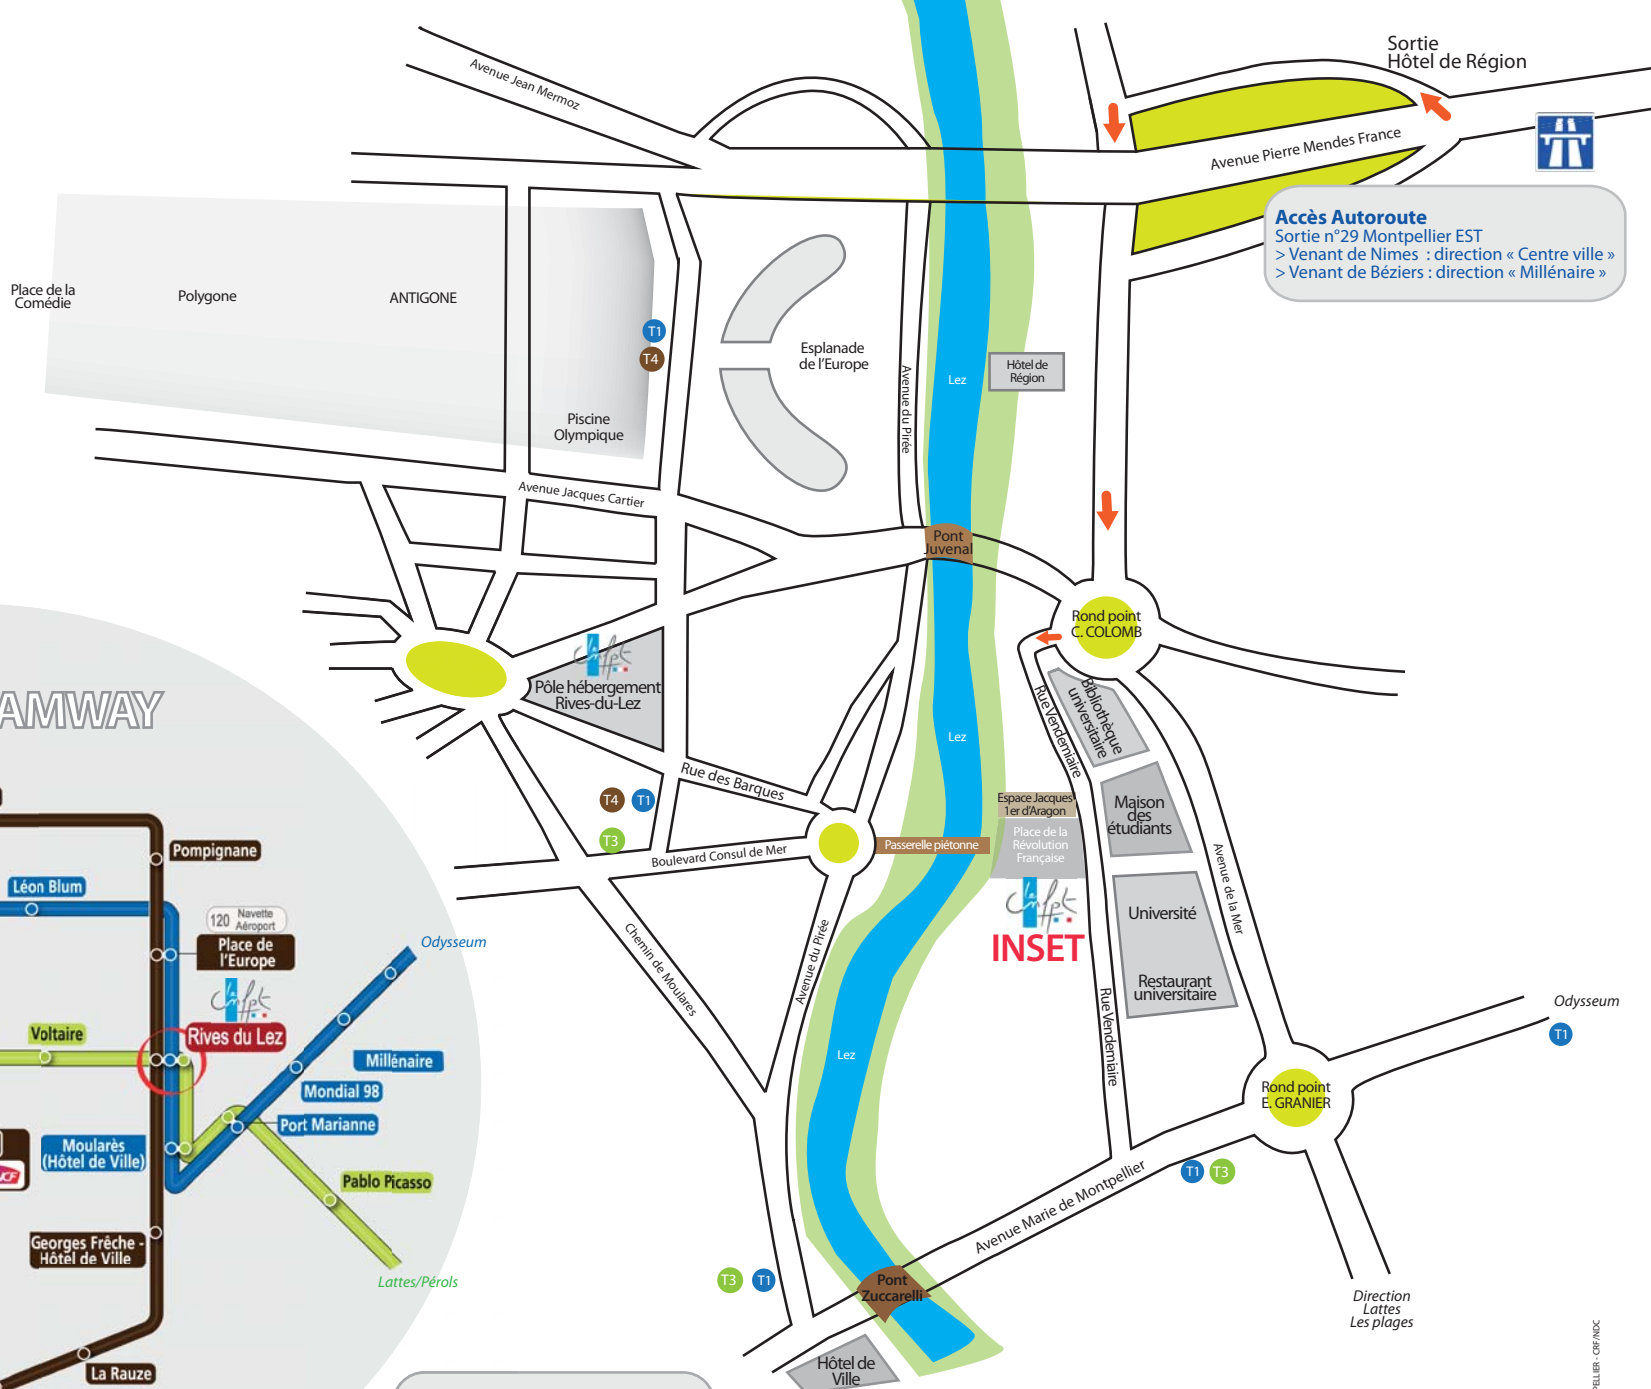

PLAN D'ACCES

INSET de Montpellier

76, place de la Révolution Française
 34965 Montpellier cedex 2
 Tél. : 04 67 99 76 76 - Fax : 04 67 99 76 44
 inset.montpellier@cnfpt.fr
 www.cnfpt.fr

Accès Autoroute
 Sortie n°29 Montpellier EST
 > Venant de Nîmes : direction « Centre ville »
 > Venant de Béziers : direction « Millénaire »

Lignes de Tramway

- T1 Mosson ↔ Odysseum
- T2 St Jean de Védas ↔ Jacou
- T3 Juvignac ↔ Lattes/PérOLS
- T4 Place Albert 1er ↔ Saint-Denis