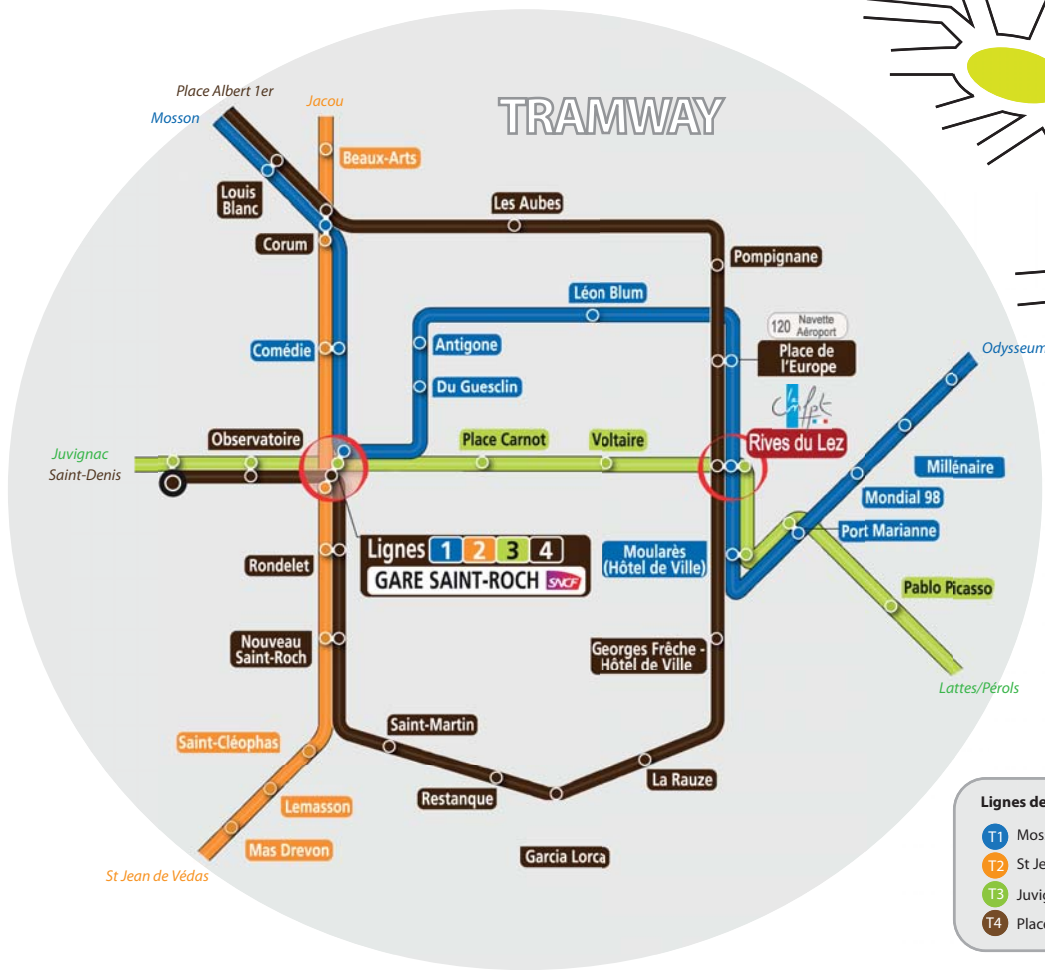

PLAN D'ACCES

INSET de Montpellier

76, place de la Révolution Française
 34965 Montpellier cedex 2
 Tél. : 04 67 99 76 76 - Fax : 04 67 99 76 44
 inset.montpellier@cnfpt.fr
 www.cnfpt.fr

Accès Autoroute
 Sortie n°29 Montpellier EST
 > Venant de Nîmes : direction « Centre ville »
 > Venant de Béziers : direction « Millénaire »

Lignes de Tramway

- T1 Mosson ↔ Odysseum
- T2 St Jean de Védas ↔ Jacou
- T3 Juvignac ↔ Lattes/PérOLS
- T4 Place Albert 1er ↔ Saint-Denis