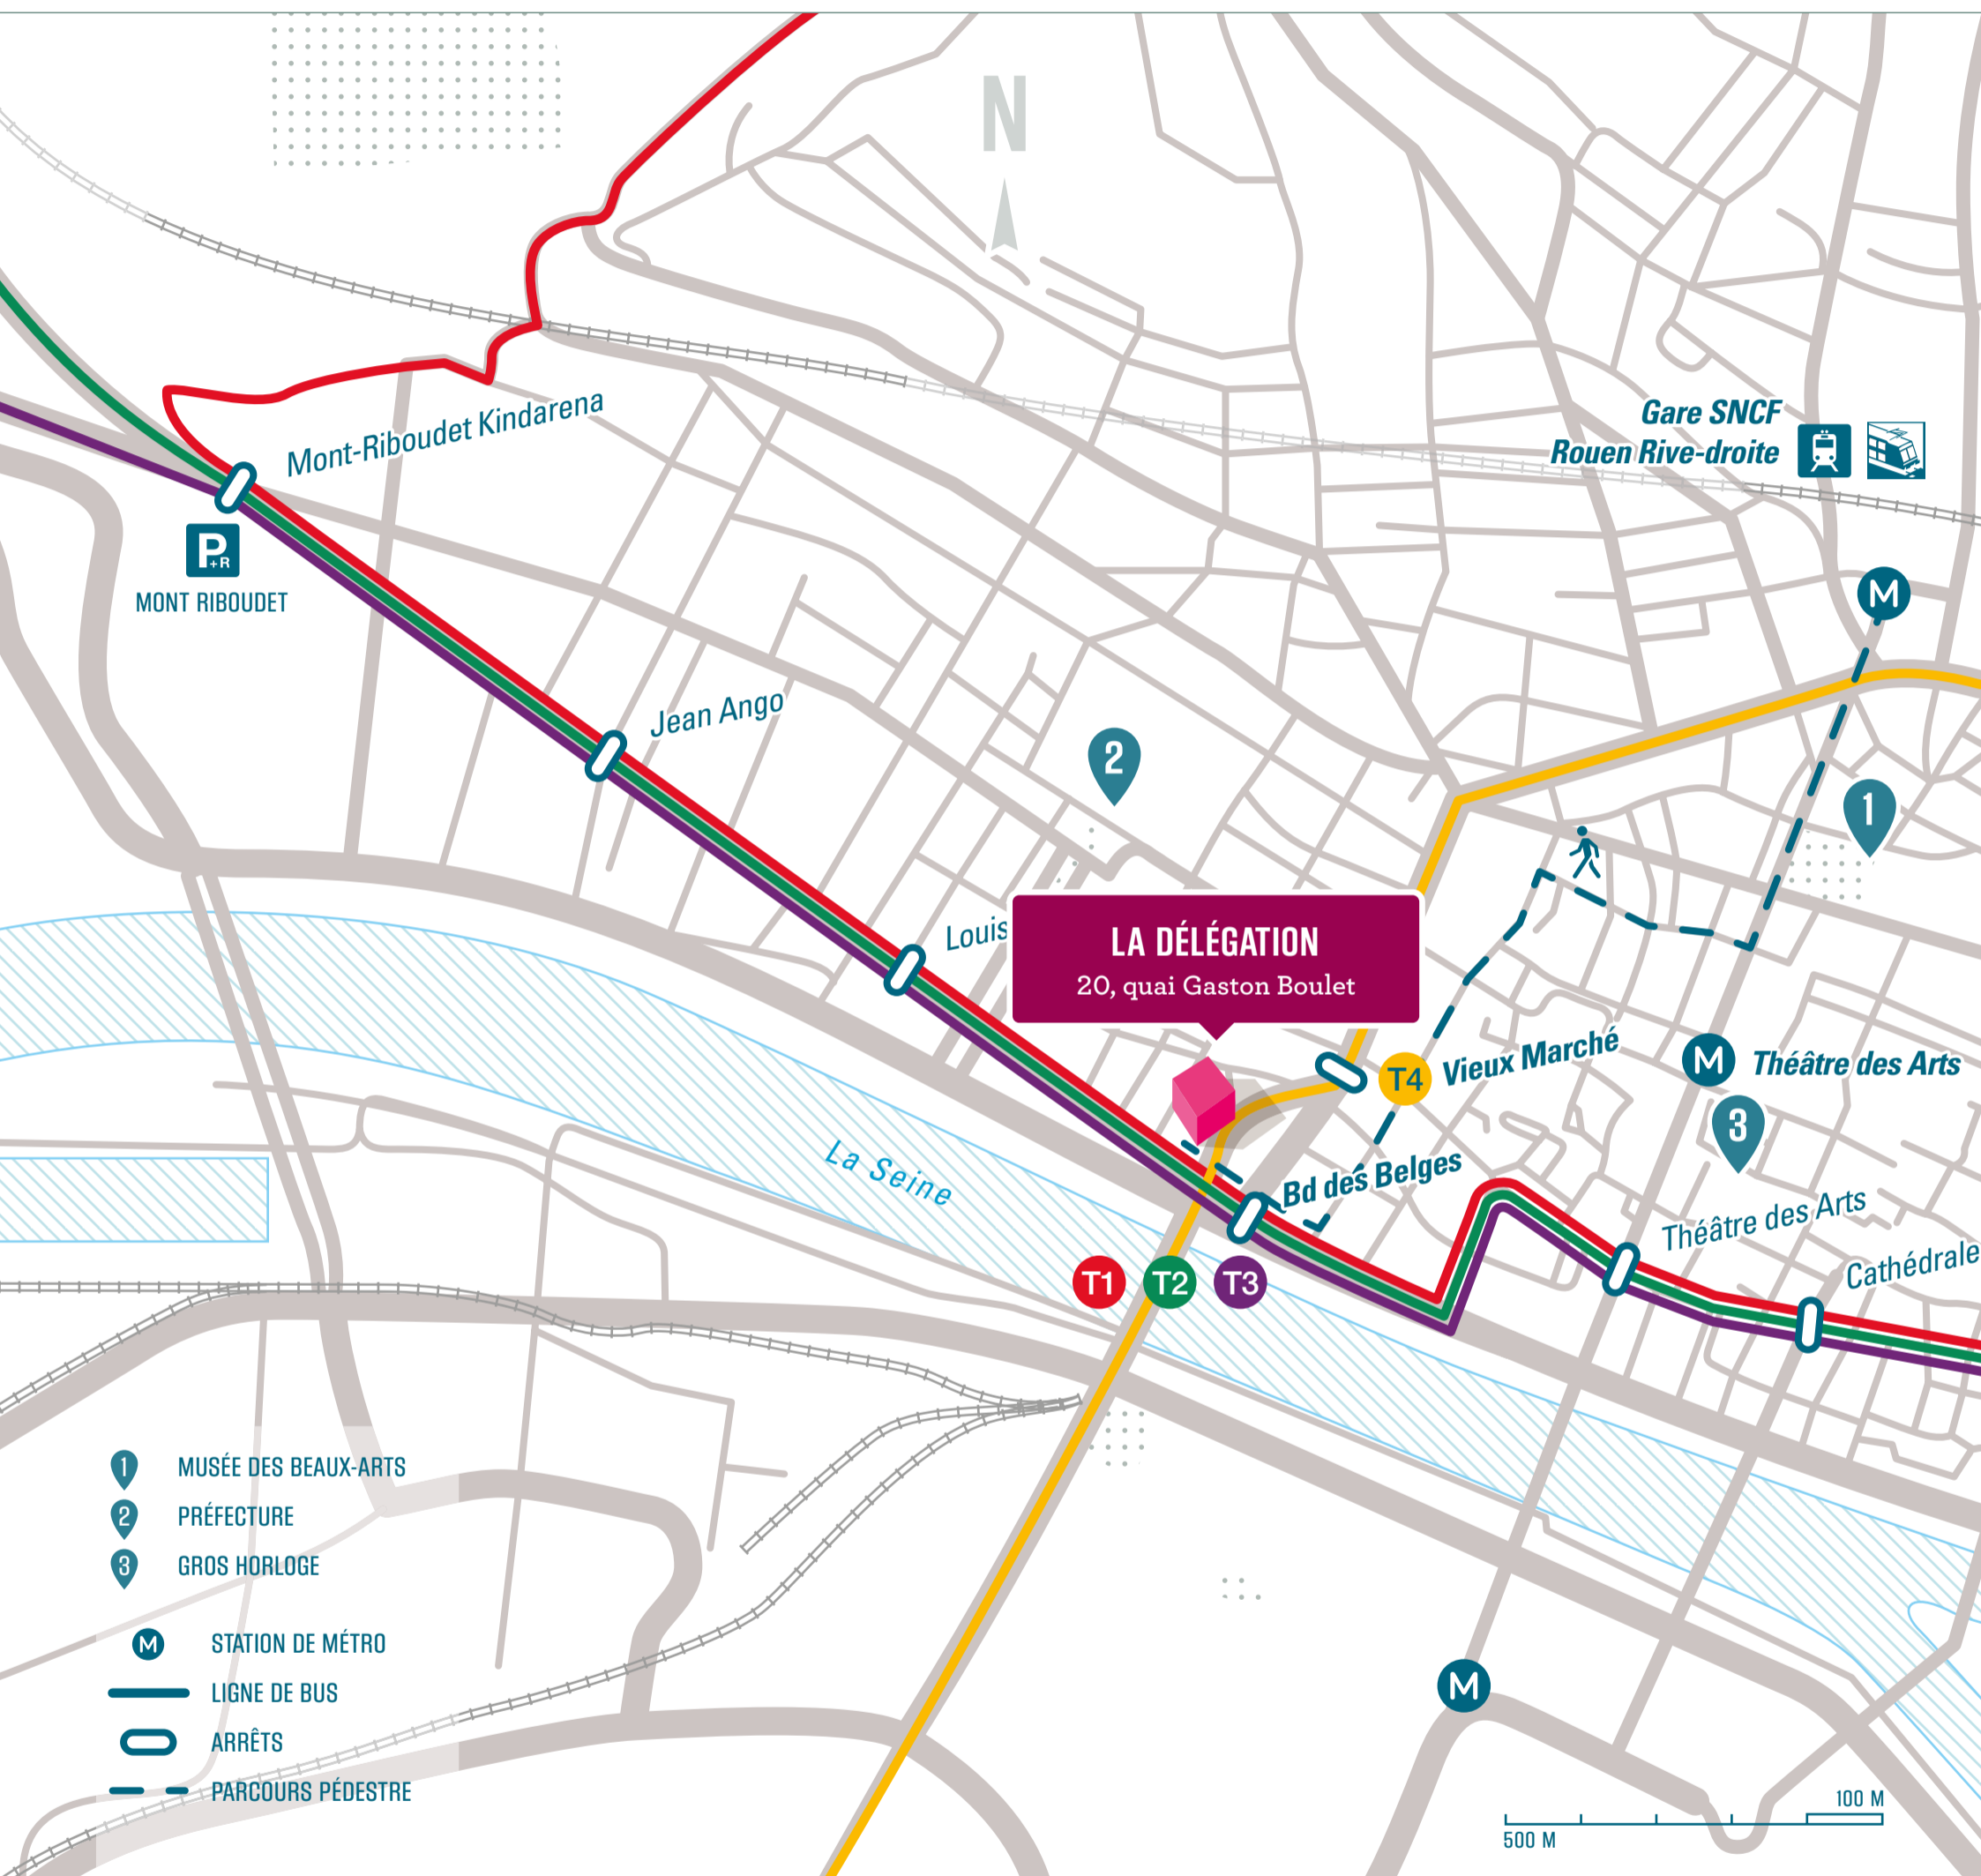

CNFPT - DÉLÉGATION NORMANDIE ROUEN

20, quai Gaston Boulet

76000 ROUEN

Tél. : 02 35 98 24 30

Site Internet : www.cnfpt.fr

Coordonnées GPS : 49.441711, 1.081043

EN TRAIN

Depuis la gare-Rive-Droite prévoir 25 mn de marche, en suivant l'itinéraire en bleu sur la carte.

En bus entre 10 et 15 mn sont à prévoir, bus à la sortie de la gare ligne T4.

À pied : (25 min) Bd de la Marne et place Cauchoise, descendre le boulevard des belges puis tourner à droite sur le quai Gaston Boulet.

+ <http://www.ter.sncf.com/normandie>

EN BUS OU EN MÉTRO

Ligne de bus T1/T2/T3/T4, descendre à l'arrêt « Boulevard des Belges » (300 m à pied).

Lignes A du métro, descendre à l'arrêt « Théâtre des arts » puis emprunter un TEOR : T1 direction Mont aux Malades (Mont Saint-Aignan).

T2 direction Mairie - V. Schoelcher (Notre-Dame-de-Bondeville).

T3 direction Bizet (Canteleu).

+ <https://www.reseau-astuce.fr>

EN VÉLO :

Vélos en libre-service, possibilités de location à la journée ou à la ½ journée, bornes à côtés de la gare, possibilité d'entreposer le vélo dans la cour fermée du CNFPT.