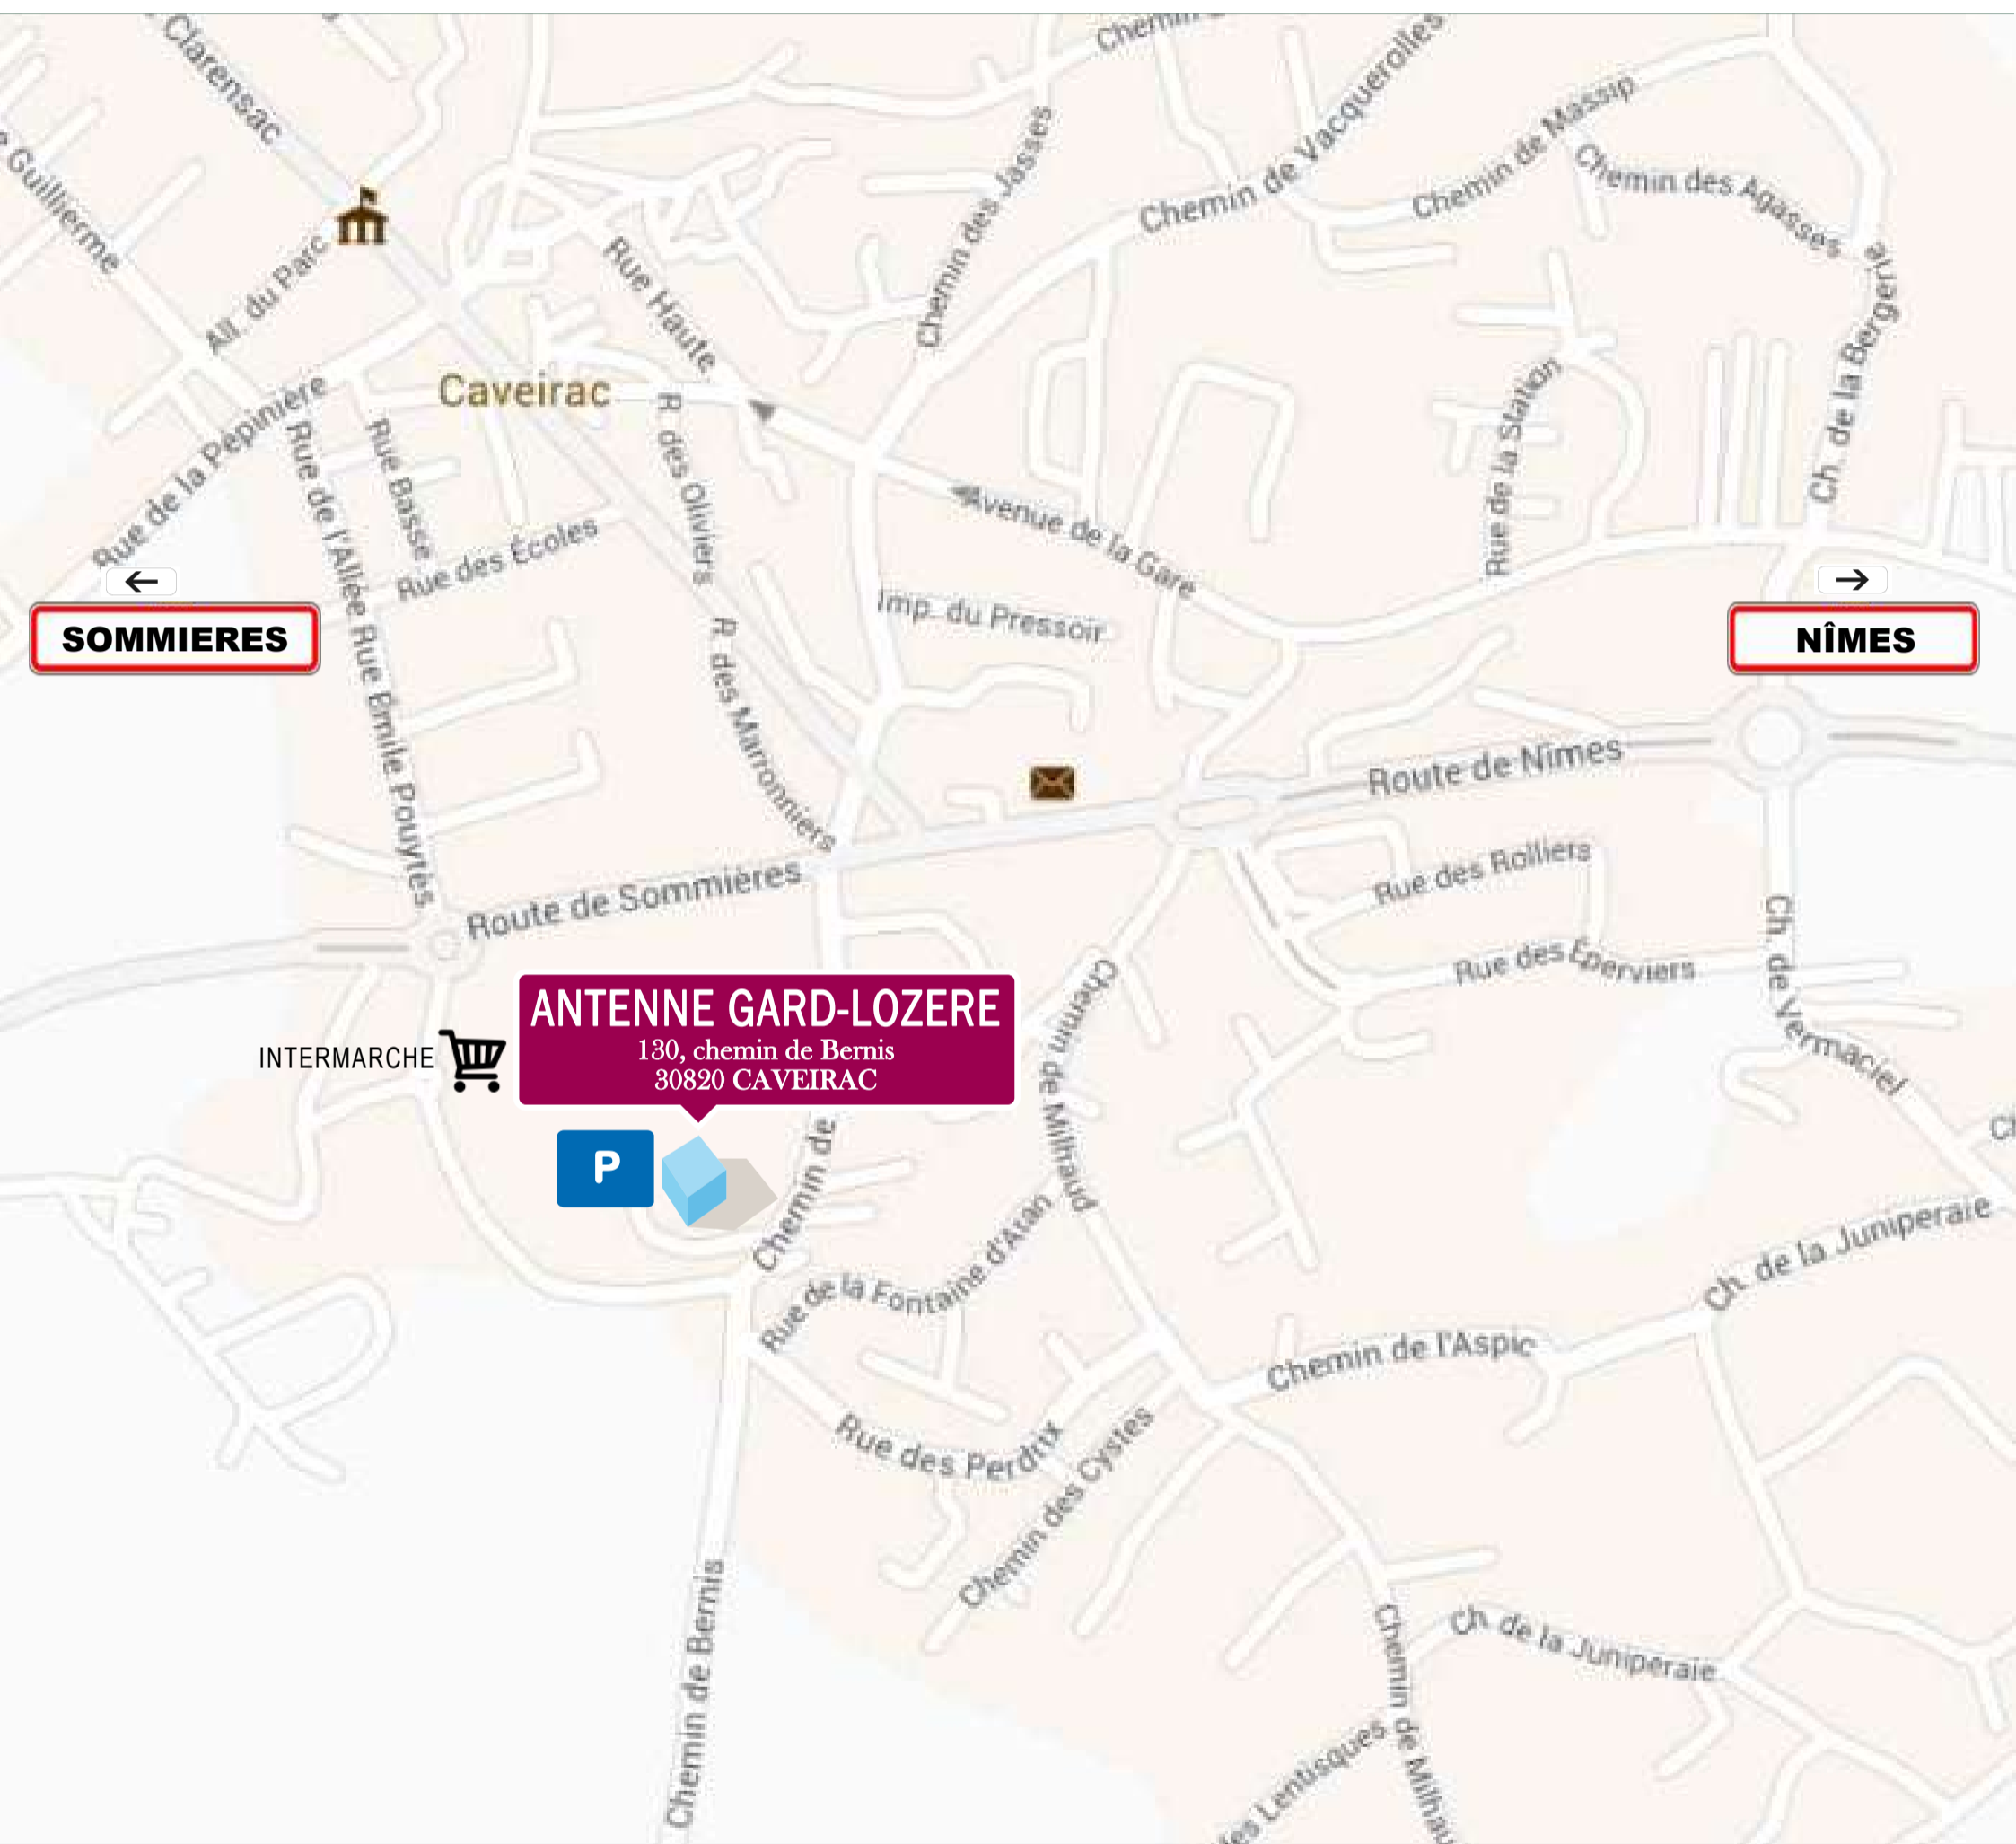

KIT POUR VENIR EN FORMATION

ANTENNE GARD ET LOZERE

CAVEIRAC

ACCES ET STATIONNEMENTS

COORDONNEES

ANTENNE GARD-LOZERE

Parc d'activités du 3ème millénaire
Bâtiment A, 130, chemin de Bernis
30820 CAVEIRAC

Tél : 04.66.29.01.01

Coordonnées GPS : 43.820381, 4.263383

Mise à jour 03/05/2021

VENIR EN FORMATION

EN TRAIN

La gare de Nîmes se situe au centre de la ville. 30 minutes sont nécessaires pour rejoindre l'Antenne gard-Lozere en transport en commun.