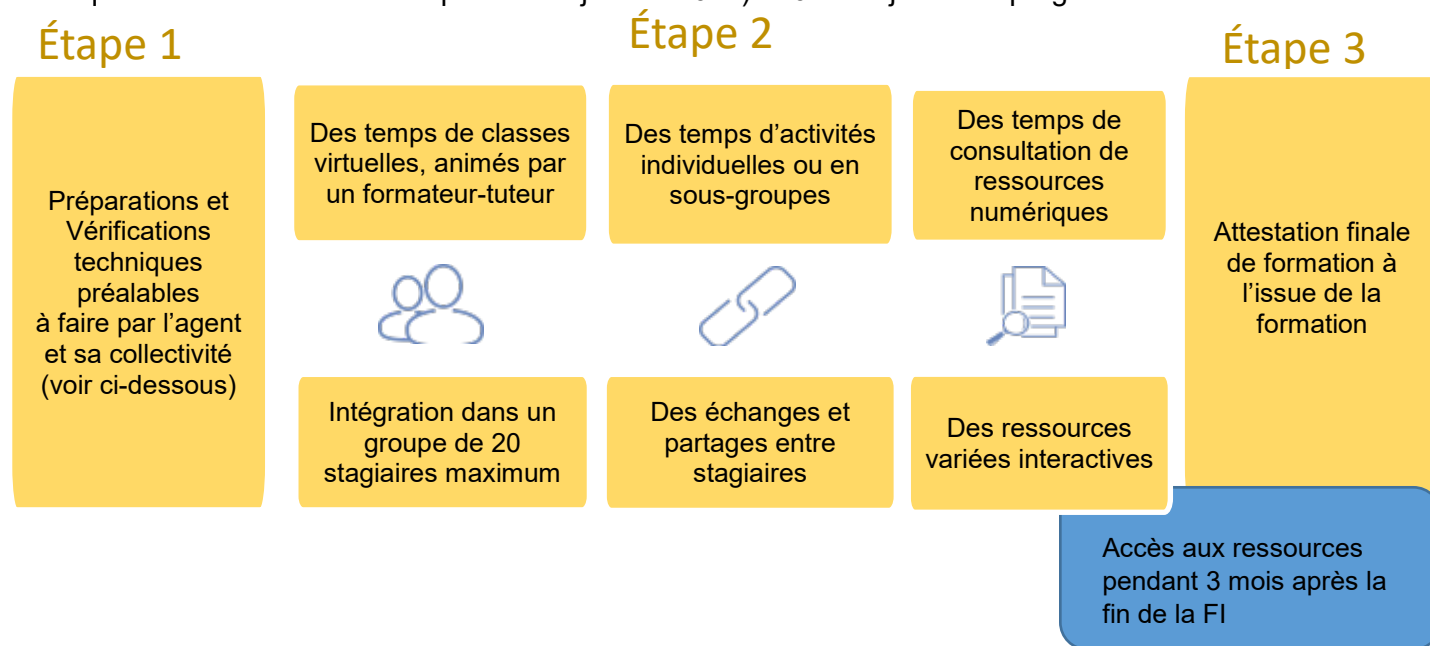

LES DISPOSITIFS DE FORMATION D'INTÉGRATION À DISTANCE

La loi du 19 février 2007 relative à la formation tout au long de la vie prévoit une formation statutaire d'intégration visant à faciliter l'intégration des agents par l'acquisition de connaissances relatives à l'environnement territorial. D'une durée de 5 jours pour les agents de catégorie C et de 10 jours pour les agents de catégorie A et B, le CNFPT vous propose une formation 100 % à distance :

FIC (code IXIC0 et uniquement code IXICD à compter au 1er janvier 2022) : 10 demi-journées de formation
FIA (code IXIA0 et uniquement code IXIAD à compter au 1er janvier 2022) – FIB (code IXIB0 et uniquement code IXIBD à compter au 1er janvier 2022) : 20 demi-journées programmées } sur des dates arrêtées

PRÉPARATION ET VÉRIFICATIONS PRÉALABLES INDISPENSABLES à faire par l'agent et la collectivité

L'agent dispose :

- du **temps dédié** à la formation dans un **lieu calme** garantissant la confidentialité des échanges.
- d'un **équipement adapté** : un poste informatique équipé d'une carte son et d'un accès internet, un navigateur compatible (*éviter Chrome*), un microphone (éventuellement intégré au casque audio ou à la webcam), un dispositif permettant d'écouter du son (enceintes ou casque) et une webcam.

Pour accéder aux ressources et activités *via* nos outils Formadist et Adobe connect, il est indispensable pour l'agent d'avoir :

- une **adresse mél individuelle**, nominative et valide (utilisez l'adresse email sur laquelle vous avez reçu votre message de confirmation d'inscription)
- un **compte sur Formadist** ou le créer avant la formation à partir de <https://moncompte.cnfpt.fr>
  Si vous rencontrez des difficultés lors de la création du compte ou pour accéder à Formadist, vous pouvez contacter le support au 0 800 100 310
- l'**application bureau ADOBE CONNECT** installé sur l'ordinateur
  <https://www.adobe.com/go/Connectsetup> (sur Mac <https://www.adobe.com/go/Connectsetup>)

Conseils techniques : <http://www.cnfpt.fr/se-former/se-former-autrement/se-former-a-distance/national>

À TESTER AVANT LE DÉBUT DE LA FORMATION

☒ Accès à Formadist

☒ Connexion à Adobe connect

☒ Test de son et de la webcam