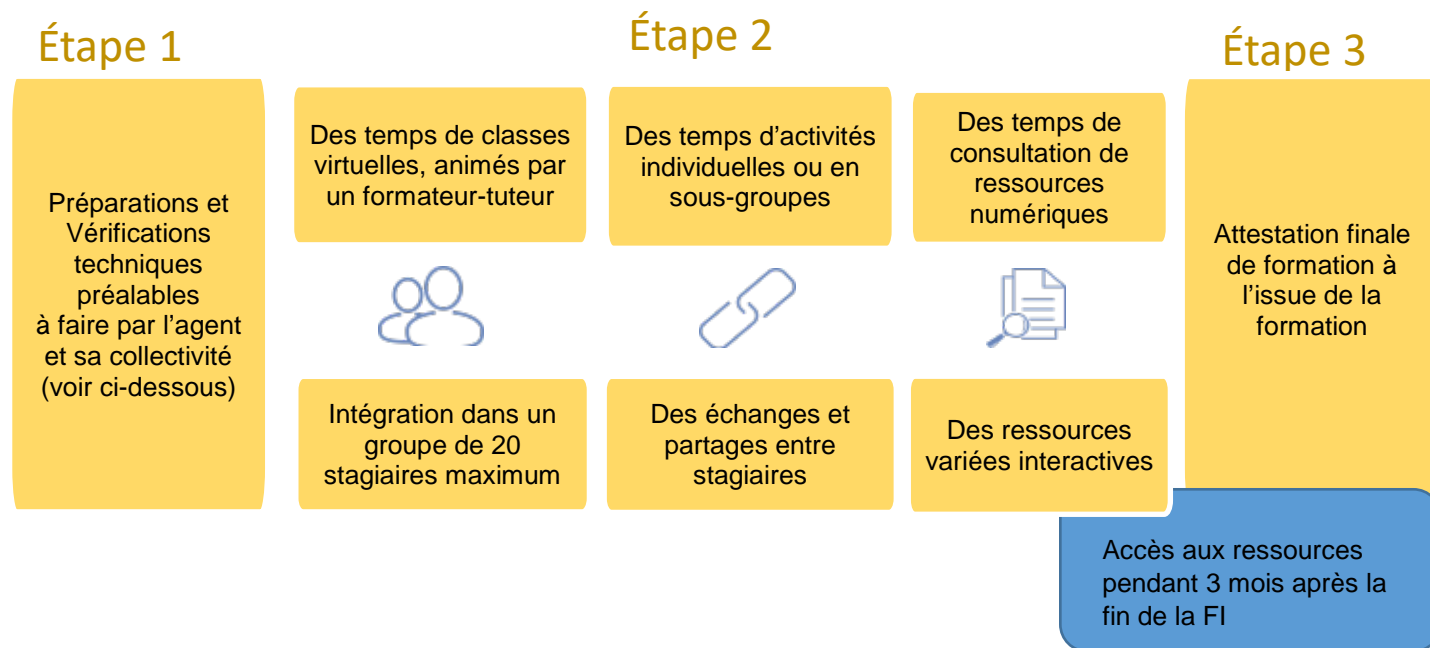

LES DISPOSITIFS DE FORMATION D'INTÉGRATION À DISTANCE

La loi du 19 février 2007 relative à la formation tout au long de la vie prévoit une formation statutaire d'intégration visant à faciliter l'intégration des agents par l'acquisition de connaissances relatives à l'environnement territorial. D'une durée de 5 jours pour les agents de catégorie C et de 10 jours pour les agents de catégorie A et B, le CNFPT vous propose une formation 100 % à distance :

FIC (code IXIC0) : 10 demi-journées de formation } sur des dates
FIA (code IXIA0) – FIB (code IXIB0) : 20 demi-journées programmées } arrêtées

PRÉPARATION ET VÉRIFICATIONS PRÉALABLES INDISPENSABLES à faire par l'agent et la collectivité

L'agent dispose :

- du **temps dédié** à la formation dans un **lieu calme** garantissant la confidentialité des échanges.
- d'un **équipement adapté** : un poste informatique équipé d'une carte son et d'un accès internet, un navigateur compatible (*éviter Chrome*), un microphone (éventuellement intégré au casque audio ou à la webcam), un dispositif permettant d'écouter du son (enceintes ou casque) et une webcam.

Pour accéder aux ressources et activités *via* nos outils Formadist et Adobe connect, il est indispensable pour l'agent d'avoir :

- une **adresse mél individuelle**, nominative et valide (utilisez l'adresse email sur laquelle vous avez reçu votre message de confirmation d'inscription)

- un **compte sur Formadist** ou le créer avant la formation à partir de <https://moncompte.cnfpt.fr>

Si vous rencontrez des difficultés lors de la création du compte ou pour accéder à Formadist, vous pouvez contacter le support au 0 800 100 310

- l'**application bureau ADOBE CONNECT** installé sur l'ordinateur

<https://www.adobe.com/go/Connectsetup> (sur Mac <https://www.adobe.com/go/Connectsetup>)

Conseils techniques : <http://www.cnfpt.fr/se-former/se-former-autrement/se-former-a-distance/national>

À TESTER AVANT LE DÉBUT DE LA FORMATION

☒ Accès à Formadist

☒ Connection à Adobe connect

☒ Test de son et de la webcam