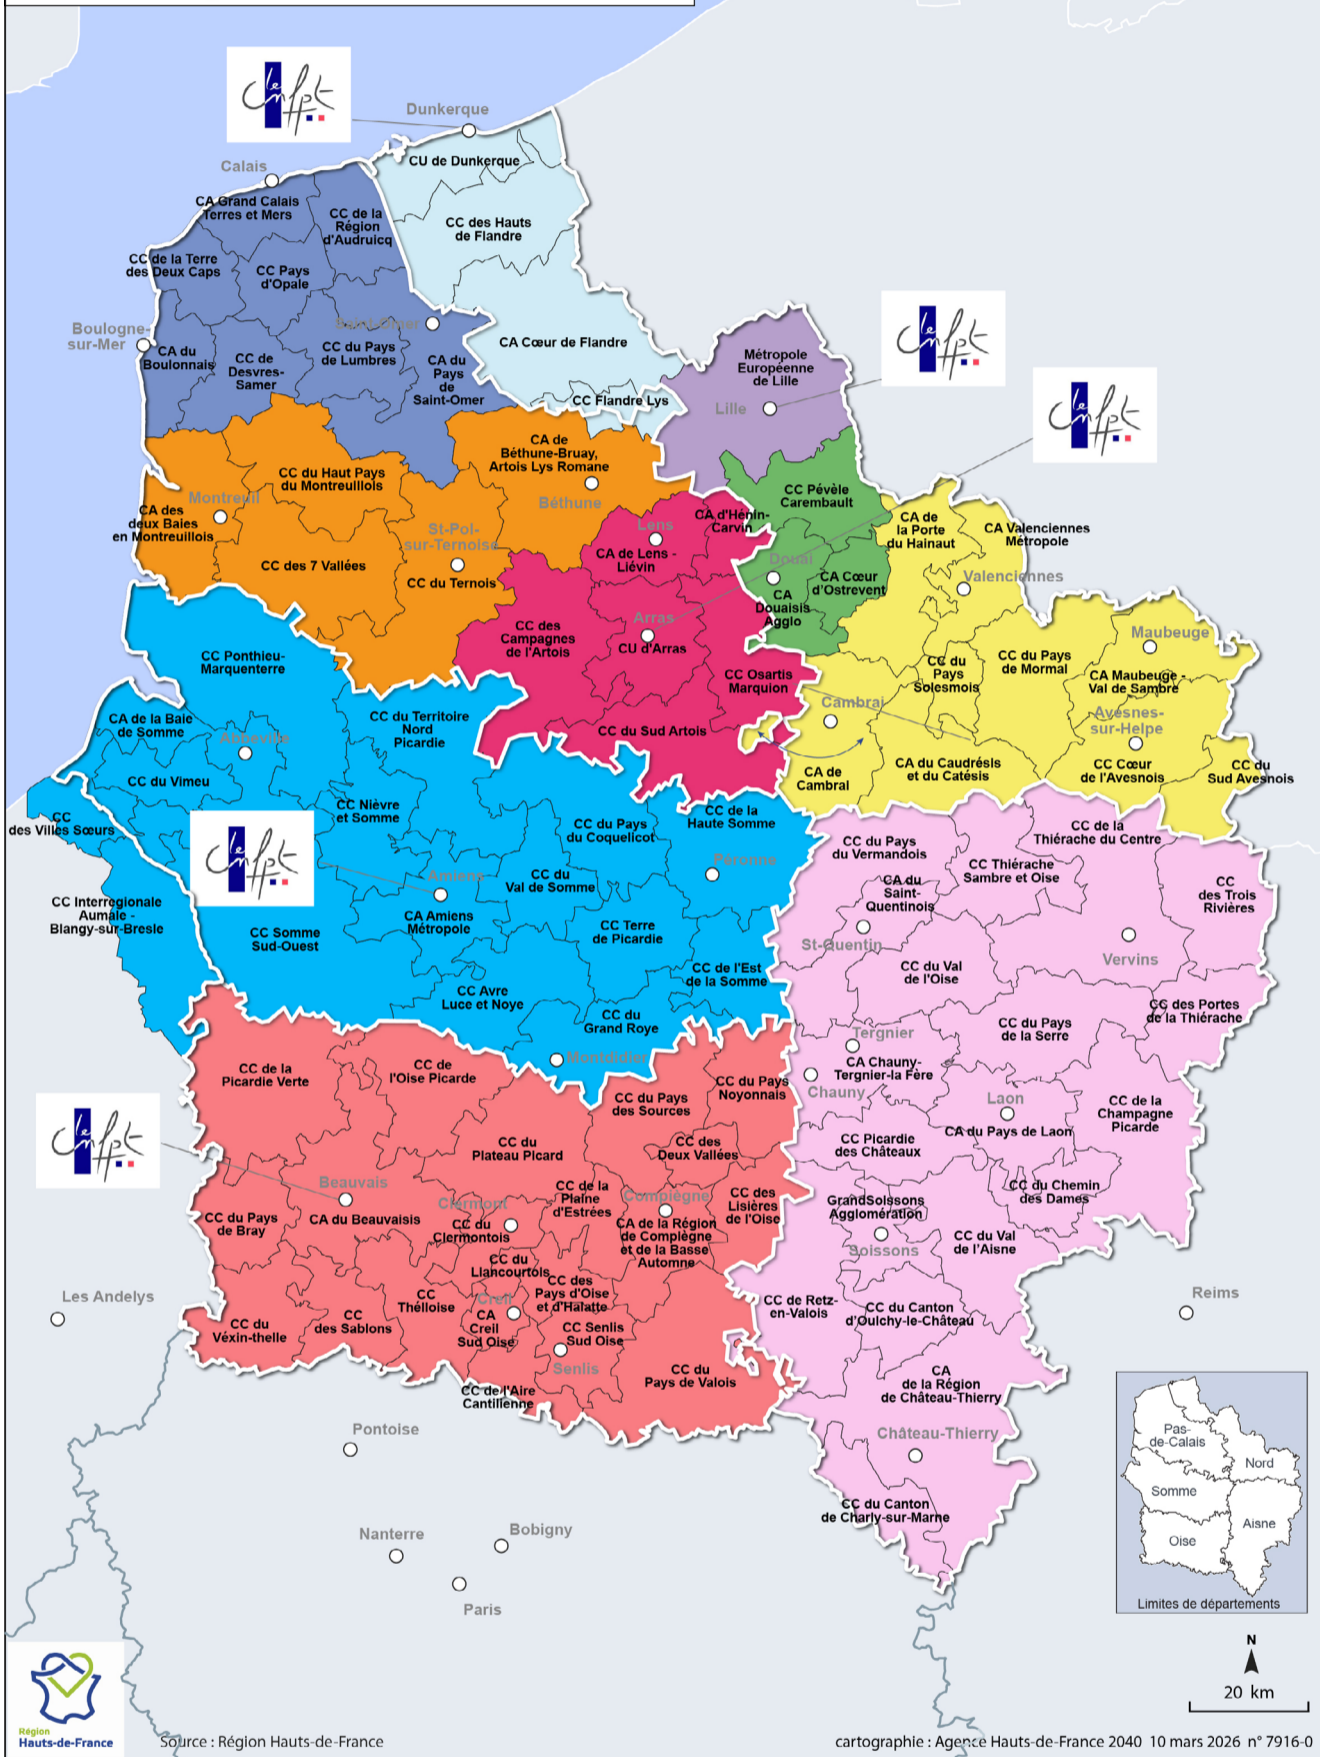

L'intercommunalité à fiscalité propre au 1er janvier 2026 en région Hauts-de-France