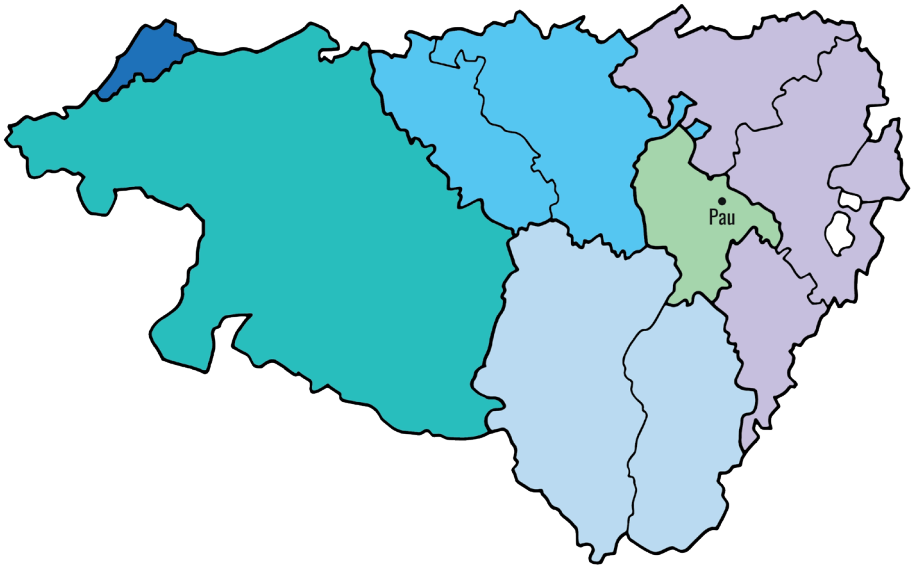

Référentes par territoire

● Locaux de l'antenne

PFM basque	Gaëlle Haure - Camille Daros Vergely
Union basque	Magali Bordenave - Ghislaine Darré
Béarn des Gaves	Magali Bordenave - Laëtitia Pern
Est Béarn	Gaëlle Haure - Charlyne Liberge
Union paloise	Magali Bordenave - Céline Capdeboscq
Vallées béarnaises	Magali Bordenave - Céline Capdeboscq
Conseil départemental des Pyrénées-Atlantiques	Gaëlle Haure - Charlyne Liberge
Communauté agglomération Pau Béarn Pyrénées	Gaëlle Haure
Communauté agglomération Pays basque	Gaëlle Haure - Ghislaine Darré
Conseil régional Nouvelle-Aquitaine	Magali Bordenave - Laëtitia Pern