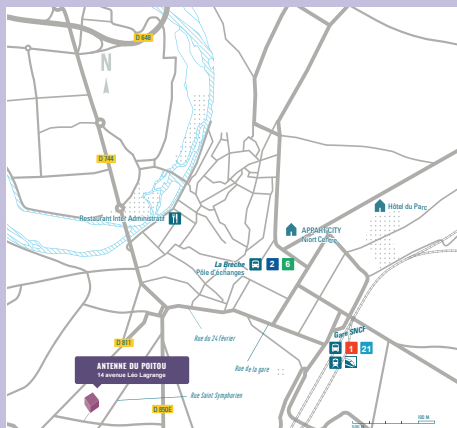

Antenne du Poitou

Intégrée à la délégation Nouvelle-Aquitaine suite à sa réorganisation en 2021, l'antenne du Poitou dispose de 2 locaux situés à Niort et Poitiers qui abritent 17 salles de cours.

Des formations sont organisées dans les locaux du CNFPT mais beaucoup d'entre elles sont proposées au sein des collectivités dans le cadre notamment des plans de formation mutualisés.

INFORMATIONS PRATIQUES

CNFPT - Antenne du Poitou

Dans les Deux-Sèvres

14, avenue Léo Lagrange

79000 Niort

05 49 28 44 76

Horaires d'ouverture au public : du lundi au vendredi, de 8h30 à 12h
et de 13h30 à 17h

prenom.nom@cnfpt.fr

Plan d'accès Niort

Plan d'accès Poitiers