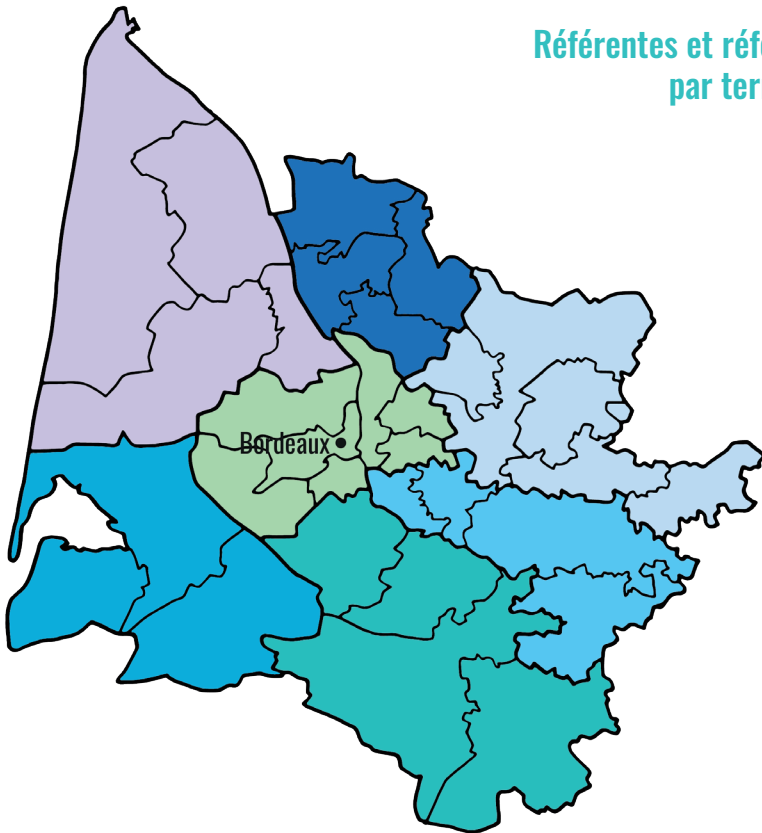

Référentes et référents par territoire

● Locaux de l'antenne

Médoc	Nathalie Froidefond - Nathalie Hernandez
Haute Gironde	David Francout - Laurence Dumartin
Unions urbaines Métropole	Magali Norvez-Squire - Sophie Beunard - Pascale Camberou
Libournais	David Francout - Laurence Dumartin
Entre-deux-mers	Stéphanie Paul - Olivia Da Cunha Lima
Sud Gironde	Stéphanie Paul - Olivia Da Cunha Lima
Bassin d'Arcachon	Nathalie Froidefond - Nathalie Hernandez
Conseil départemental de la Gironde	Muriel Poli - Stéphanie Paès
Ville de Bordeaux, CCAS et Bordeaux Métropole	Sébastien Magnac Sophie Le Juge - Florence Coloby
Villes de Pessac et Mérignac	Pascale Camberou
Communauté d'agglomération du Libournais	Pascale Camberou