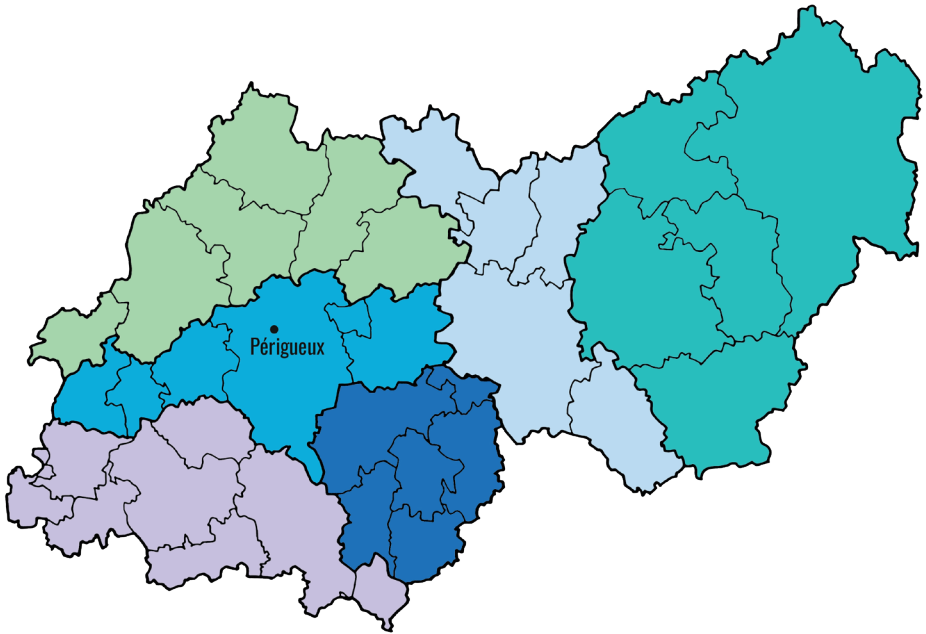

Référentes et référents par territoire

● Locaux de l'antenne

Pégord pourpre	Fabrice Favard - Brigitte Marty
Pégord noir	Quentin Cousin - Aurélie Gourmaud
Pégord blanc	Séverine Mercier - Cynthia Andrieux
Pégord vert	Quentin Cousin - Virginie Gruau
Corrèze ouest	Quentin Cousin - Virginie Gruau
Corrèze est	Fabrice Favard - Brigitte Marty

Conseil départemental de la Corrèze	Séverine Mercier - Cynthia Andrieux
Conseil départemental de la Dordogne	Séverine Mercier - Aurélie Gourmaud