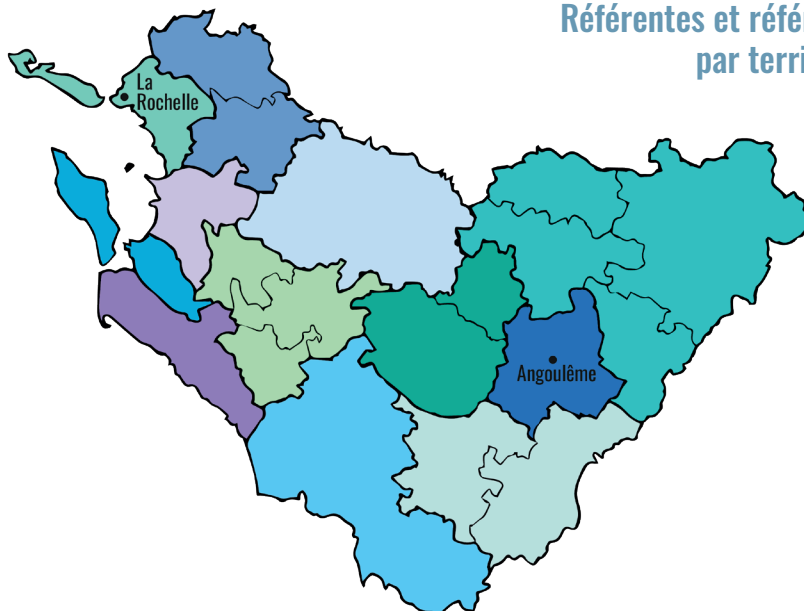

Référentes et référents par territoire

● Locaux de l'antenne

Royan Atlantique	Marine Barbe - Isabelle Garcia
Marennes/Oléron	Marine Barbe - Sandrine Outreman
Saintes/Gémozac/Charente Arnoult	Marine Barbe - Isabelle Garcia
Rochefort océan	Marine Barbe - Isabelle Garcia
La Rochelle/Ré	Sébastien Nani - Corinne Couillaud
Deux Aunis	Sébastien Nani - Sandrine Outreman
Vals de Saintonge	Sébastien Nani - Nicole Perrot
Gd Cognac/Rouillacais	Françoise Rouhier-Bonnelye - Mallory Sténico
Nord Charente	Françoise Rouhier-Bonnelye - Nicole Perrot
Grand Angoulême	Françoise Rouhier-Bonnelye - Mallory Sténico
Sud Charente	Françoise Rouhier-Bonnelye - Thierry Galoyer
Haute Saintonge	Marine Barbe - Thierry Galoyer
Conseil départemental 16	Françoise Rouhier-Bonnelye - Thierry Galoyer
Conseil départemental 17	Sébastien Nani - Corinne Couillaud
CCAS/CIAS/SSIAD 17	Sébastien Nani - Christelle Dias Debarge
Ehpad de Charente	Françoise Rouhier-Bonnelye - Christelle Dias-Debarge
Charente-Eaux	Françoise Rouhier-Bonnelye - Mallory Sténico