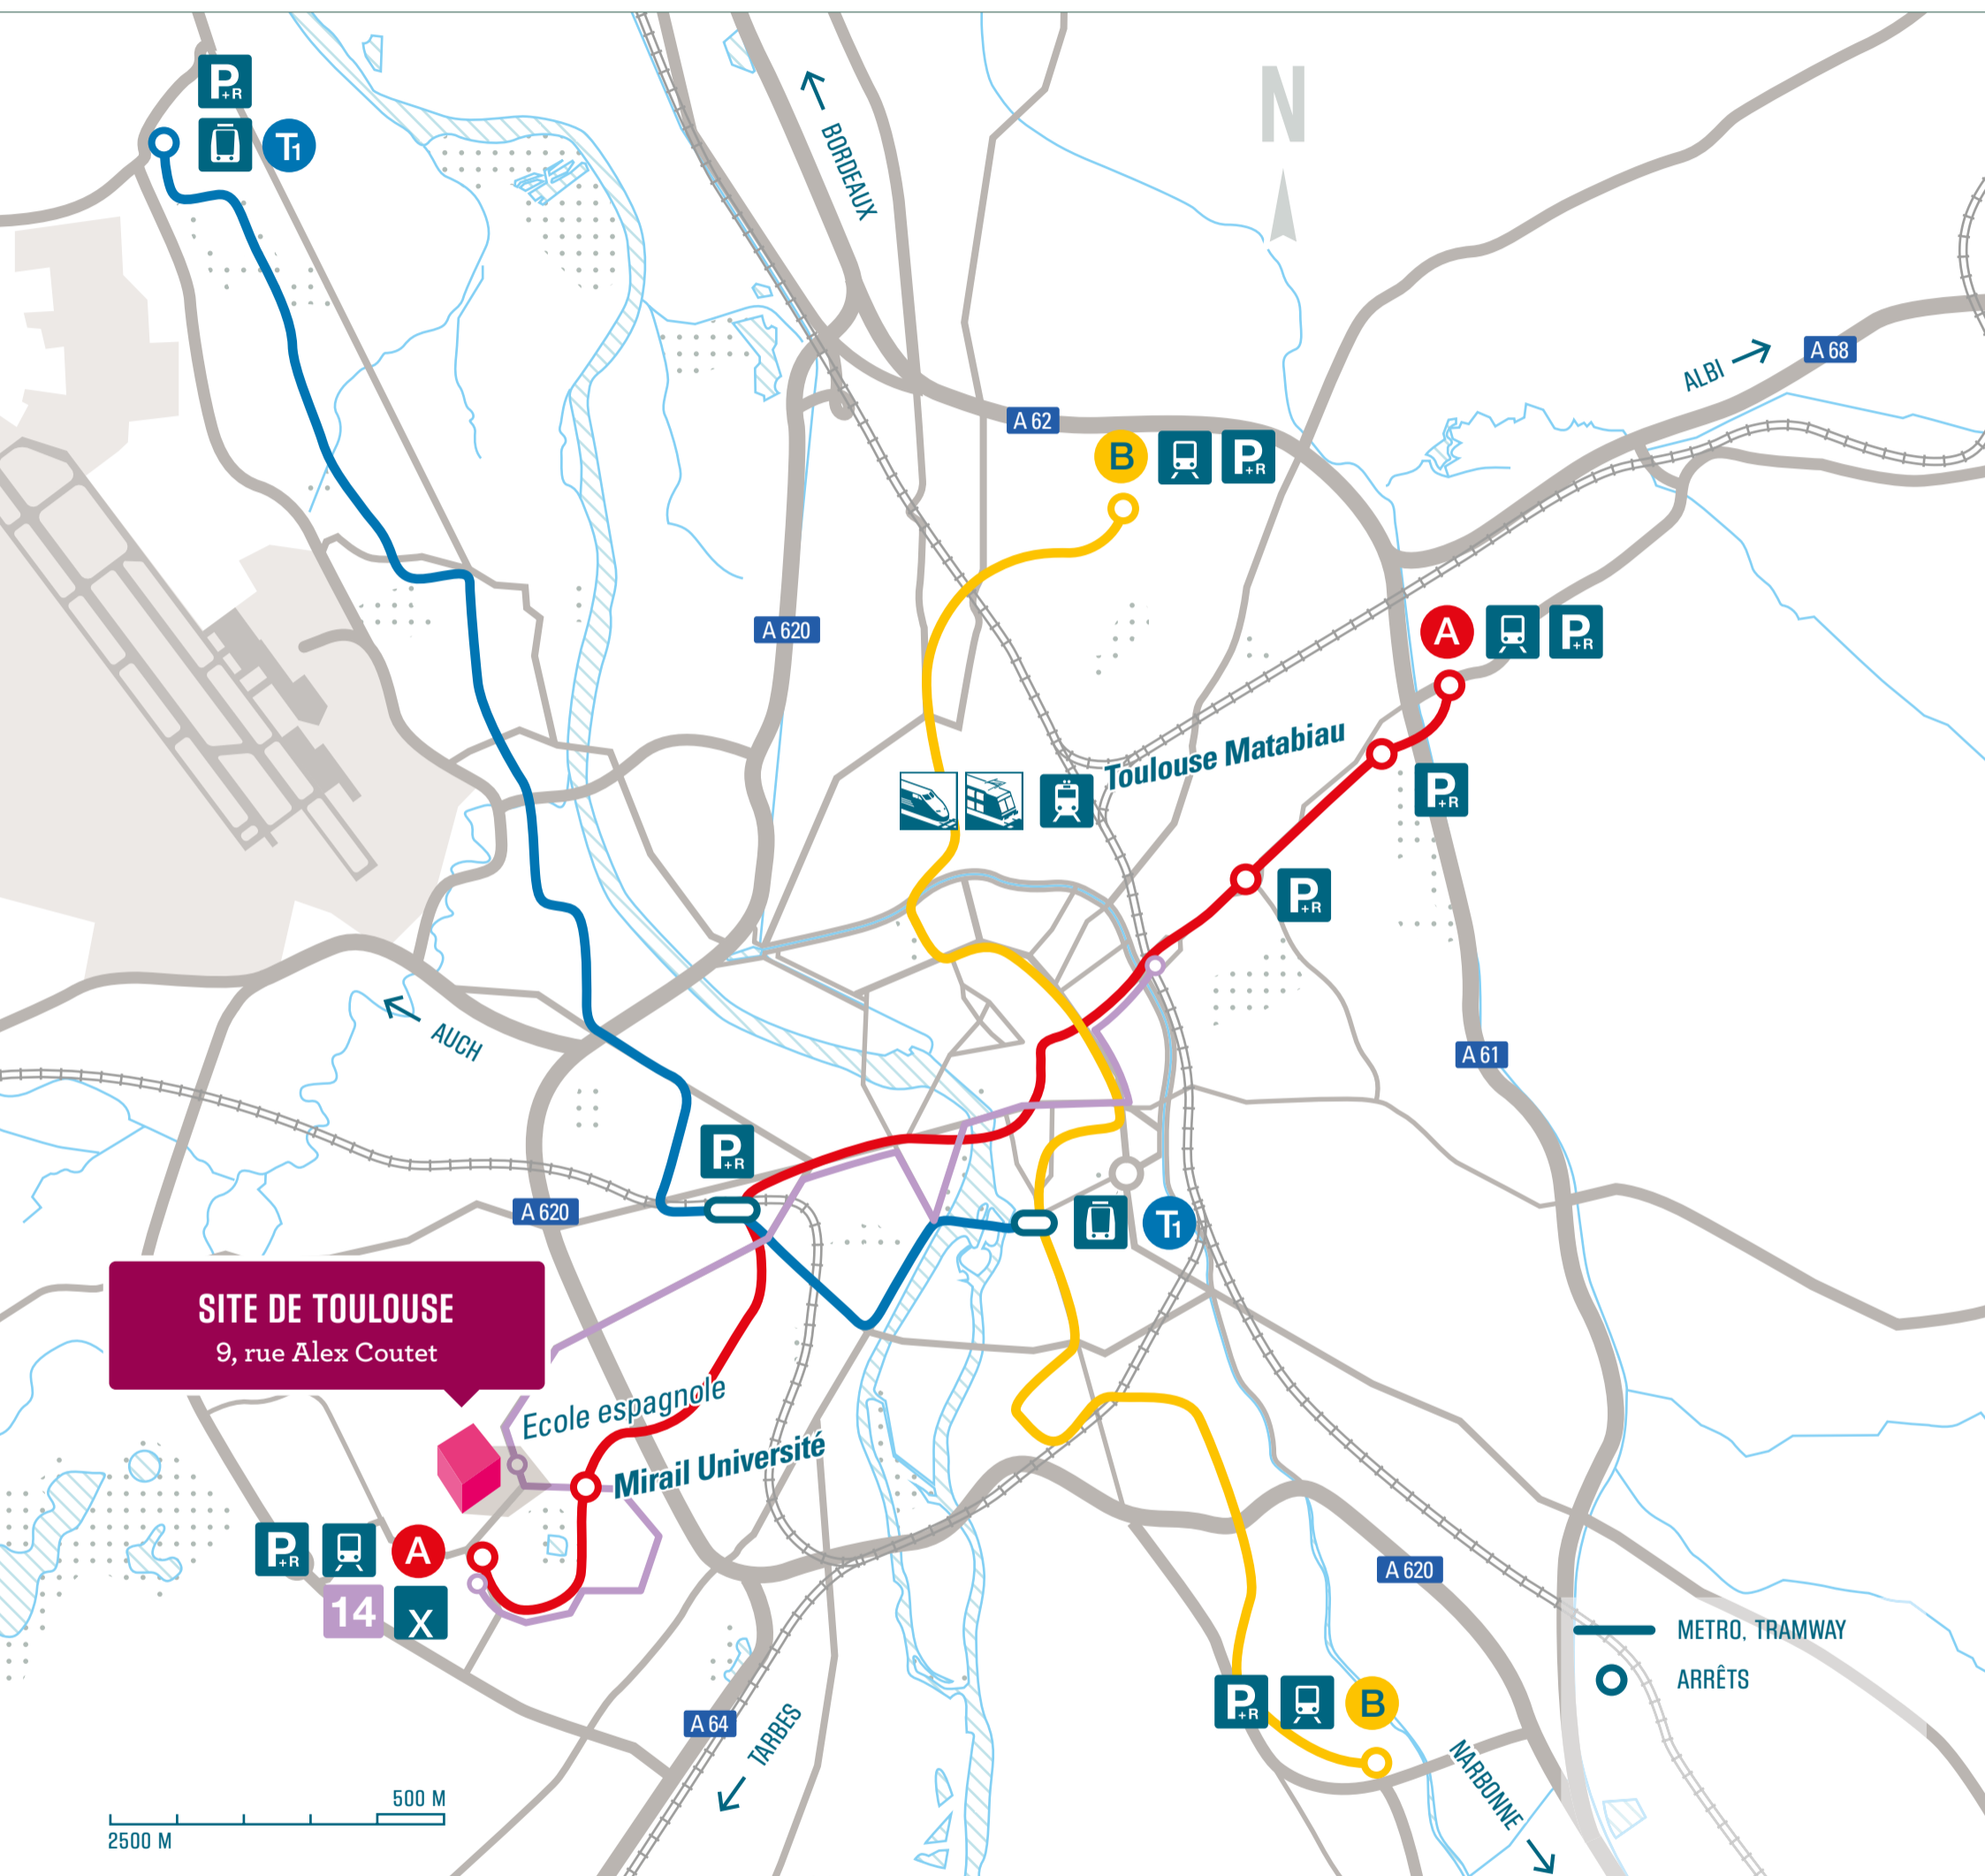

CNFPT - DÉLÉGATION OCCITANIE

SITE DE TOULOUSE

9, rue Alex Coutet BP 82312
31023 TOULOUSE CEDEX 1
Tél. : 05 62 11 38 00
Site Internet : www.cnfpt.fr

Coordonnées GPS : 43.575057, 1.393768