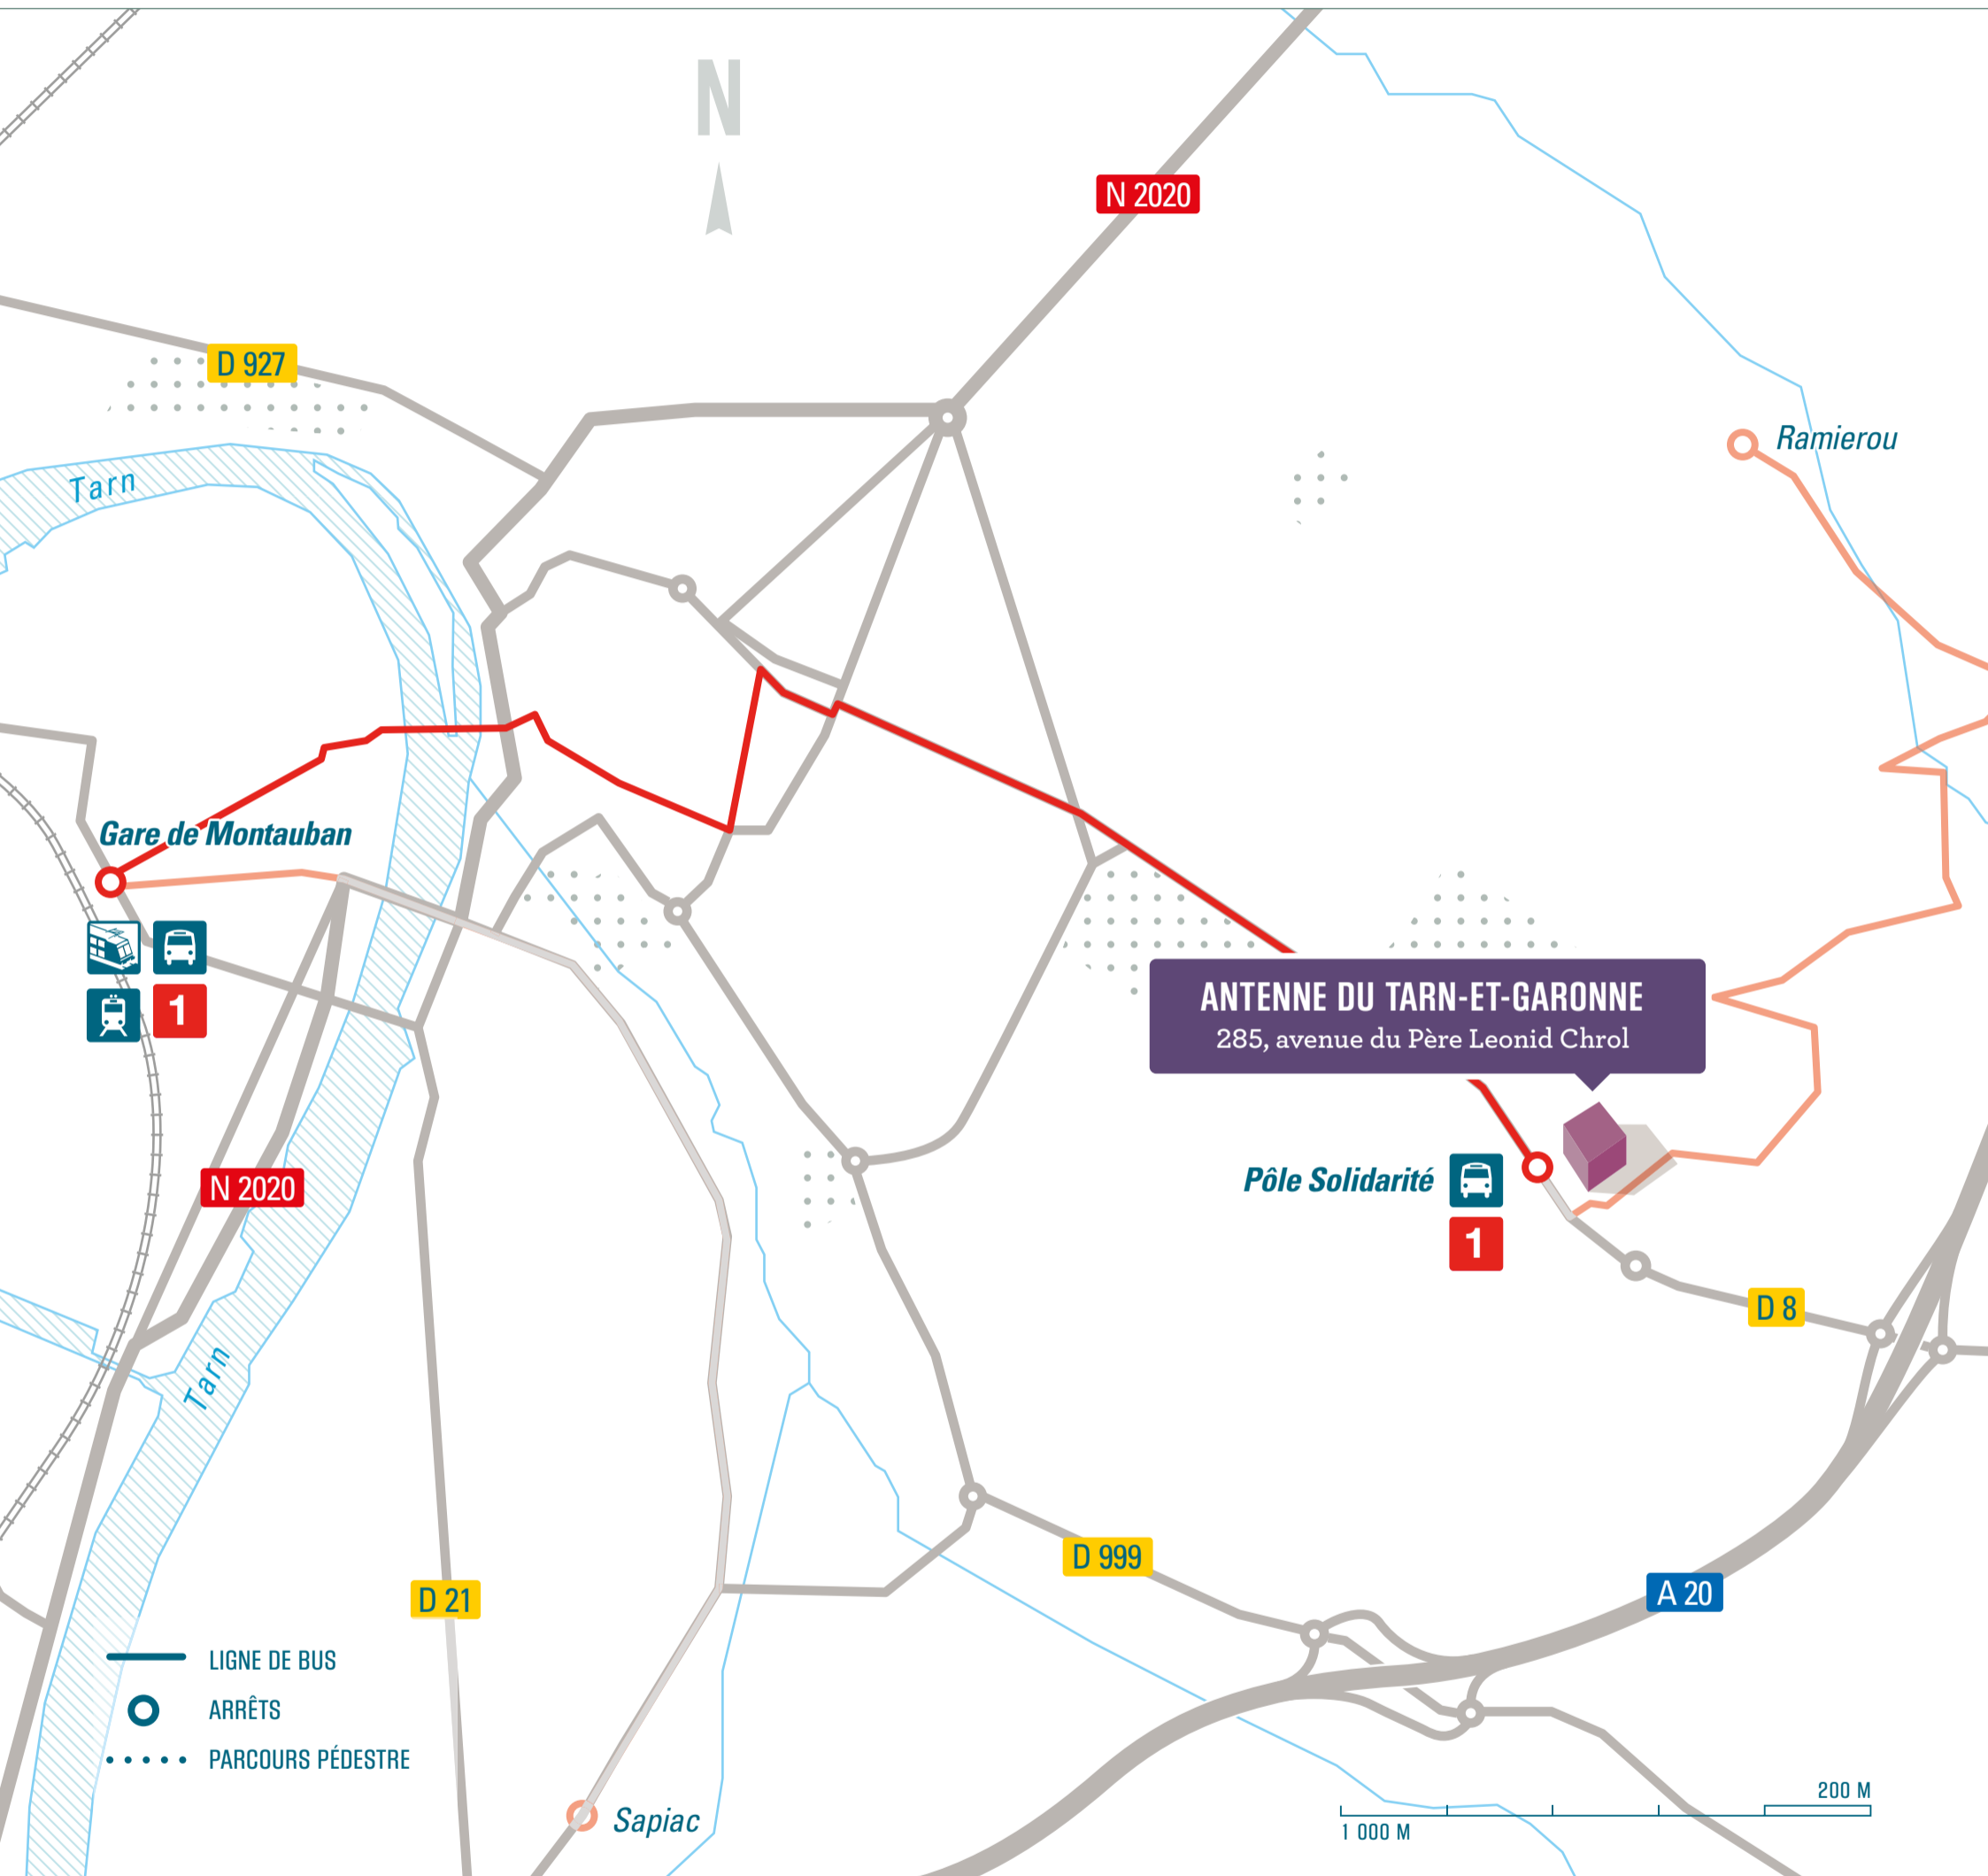

CNFPT - DÉLÉGATION OCCITANIE ANTENNE DU TARN-ET-GARONNE - MONTAUBAN

285, avenue du Père Léonid Chrol
82000 MONTAUBAN
Tél. : 05 63 20 35 20

Site Internet : www.cnfpt.fr
Coordonnées GPS : 44.009829, 1.374911

Si vous venez en transports en commun :

+ <http://www.mobimipy.fr/midipy>

EN TRAIN ET BUS DÉPARTEMENTAUX

La gare routière se situe sur le parking de la gare SNCF et à proximité des arrêts de bus de ville. Depuis la gare SNCF, prendre la ligne de bus 1 direction « *Ramiérou* » et descendre à l'arrêt « *Pôle Solidarité* ». Le CNFPT est situé dans le bâtiment rouge de l'autre côté de l'avenue.

+ <https://www.oui.sncf>
<http://www.montm.com>

EN BUS URBAIN

Depuis la gare SNCF, prendre la ligne de bus 1 direction « *Ramiérou* » et descendre à l'arrêt « *Pôle Solidarité* ». Le CNFPT est situé dans le bâtiment rouge de l'autre côté de l'avenue.

+ <http://www.montm.com>

EN VÉLO

Peu ou pas de pistes cyclables mais près de 3,5 kilomètres de rues ou boulevards praticables sont à parcourir de la gare au CNFPT.

EN VOITURE

Vous trouverez un parking à proximité de l'antenne.