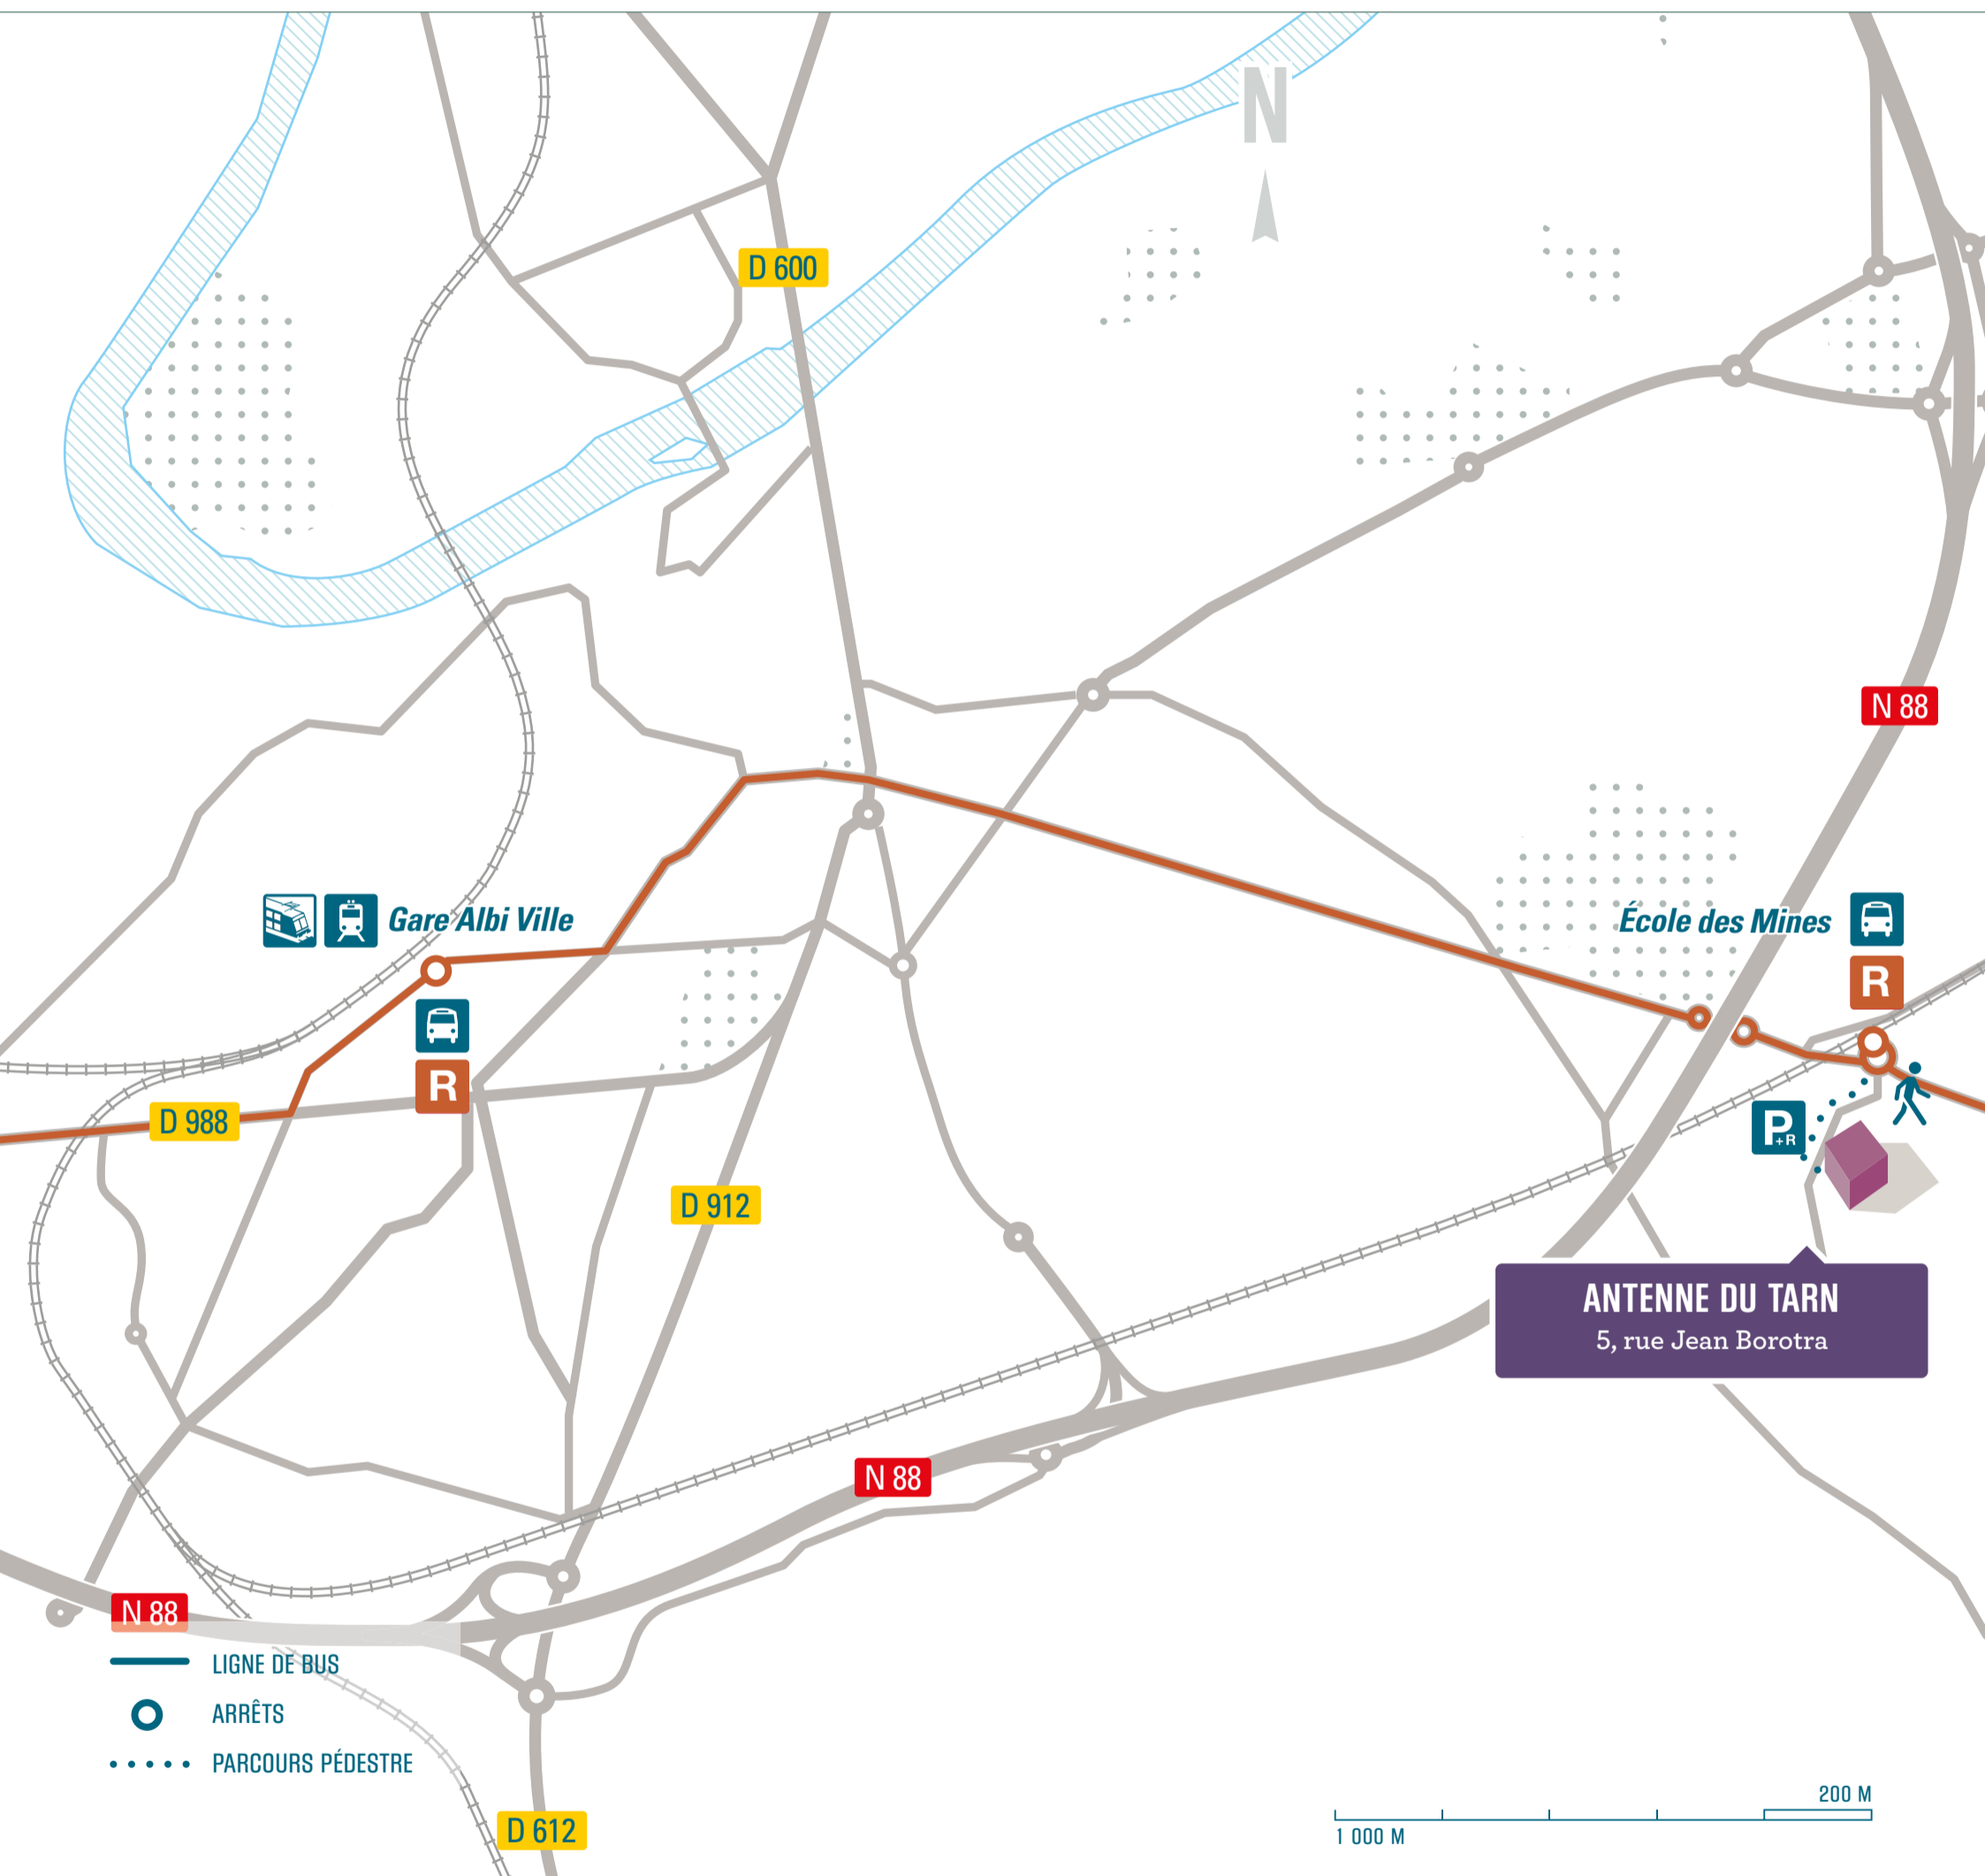

CNFPT - DÉLÉGATION OCCITANIE

ANTENNE DU TARN - ALBI

5, rue Jean Borotra
81000 ALBI
Tél : 05 63 54 43 80

Site Internet : www.cnfpt.fr
Coordonnées GPS : 43.556949, 2.1015578

Si vous venez en transports en commun :

+ <http://www.mobimipy.fr/midipy>

EN TRAIN ET BUS DÉPARTEMENTAUX

Tous les bus départementaux arrivent à la gare routière, place Jean-Jaurès à ALBI. Prendre le BUS de ville (bus de couleur orange) ligne R P+R dans le sens rond-point du Séquestre vers Albi et descendre à l'arrêt « *Ecole des Mines* ». Le CNFPT est à 350 mètres.

+ <https://www.oui.sncf>

<https://www.ter.sncf.com/occitanie>

<https://tarnbus.tarn.fr>

<http://www.grand-albigeois.fr/361-transports.htm>

EN BUS URBAIN

Ligne R P+R dans le sens rond-point du Séquestre vers Albi et descendre à l'arrêt « *Ecole des Mines* ». Le CNFPT est à 350 mètres.

+ <http://www.grand-albigeois.fr>

EN VÉLO

Peu ou pas de pistes cyclables mais près de 3,5 kilomètres de rues ou boulevards praticables sont à parcourir de la gare au CNFPT.

EN VOITURE

Vous trouverez un parking à proximité de l'antenne : le parking relais de la Millassole (cf. carte).