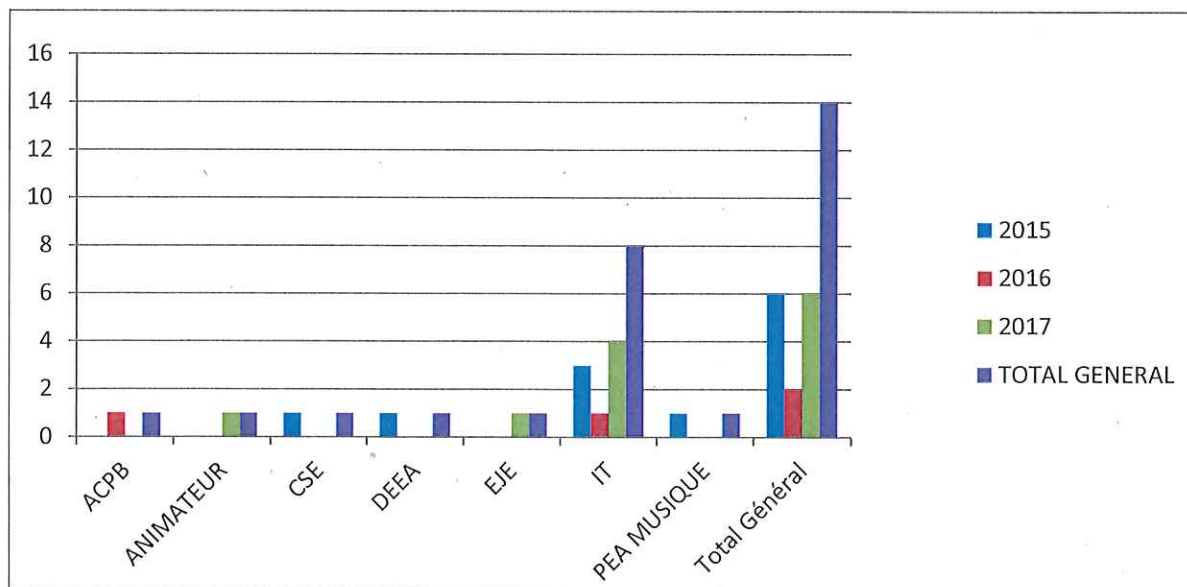

STATISTIQUES DES RECOURS CONTENTIEUX : 2015 à 2017

1. REQUETES

STATISTIQUES CONTENTIEUX DE 2015 à 2017

REQUETES PAR FILIERES	2015	2016	2017	TOTAL GENERAL
ACPB		1		1
ANIMATEUR			1	1
CSE	1			1
DEEA	1			1
EJE			1	1
IT	3	1	4	8
PEA MUSIQUE	1			1
Total Général	6	2	6	14

Les requérants relèvent de toutes les filières hormis la filière sportive. On observe notamment une prédominance de requêtes dans la filière technique pour les années 2015 et 2017. Avec une forte régression durant l'année 2016 sans doute en raison de l'absence d'organisation de concours dans certaines filières