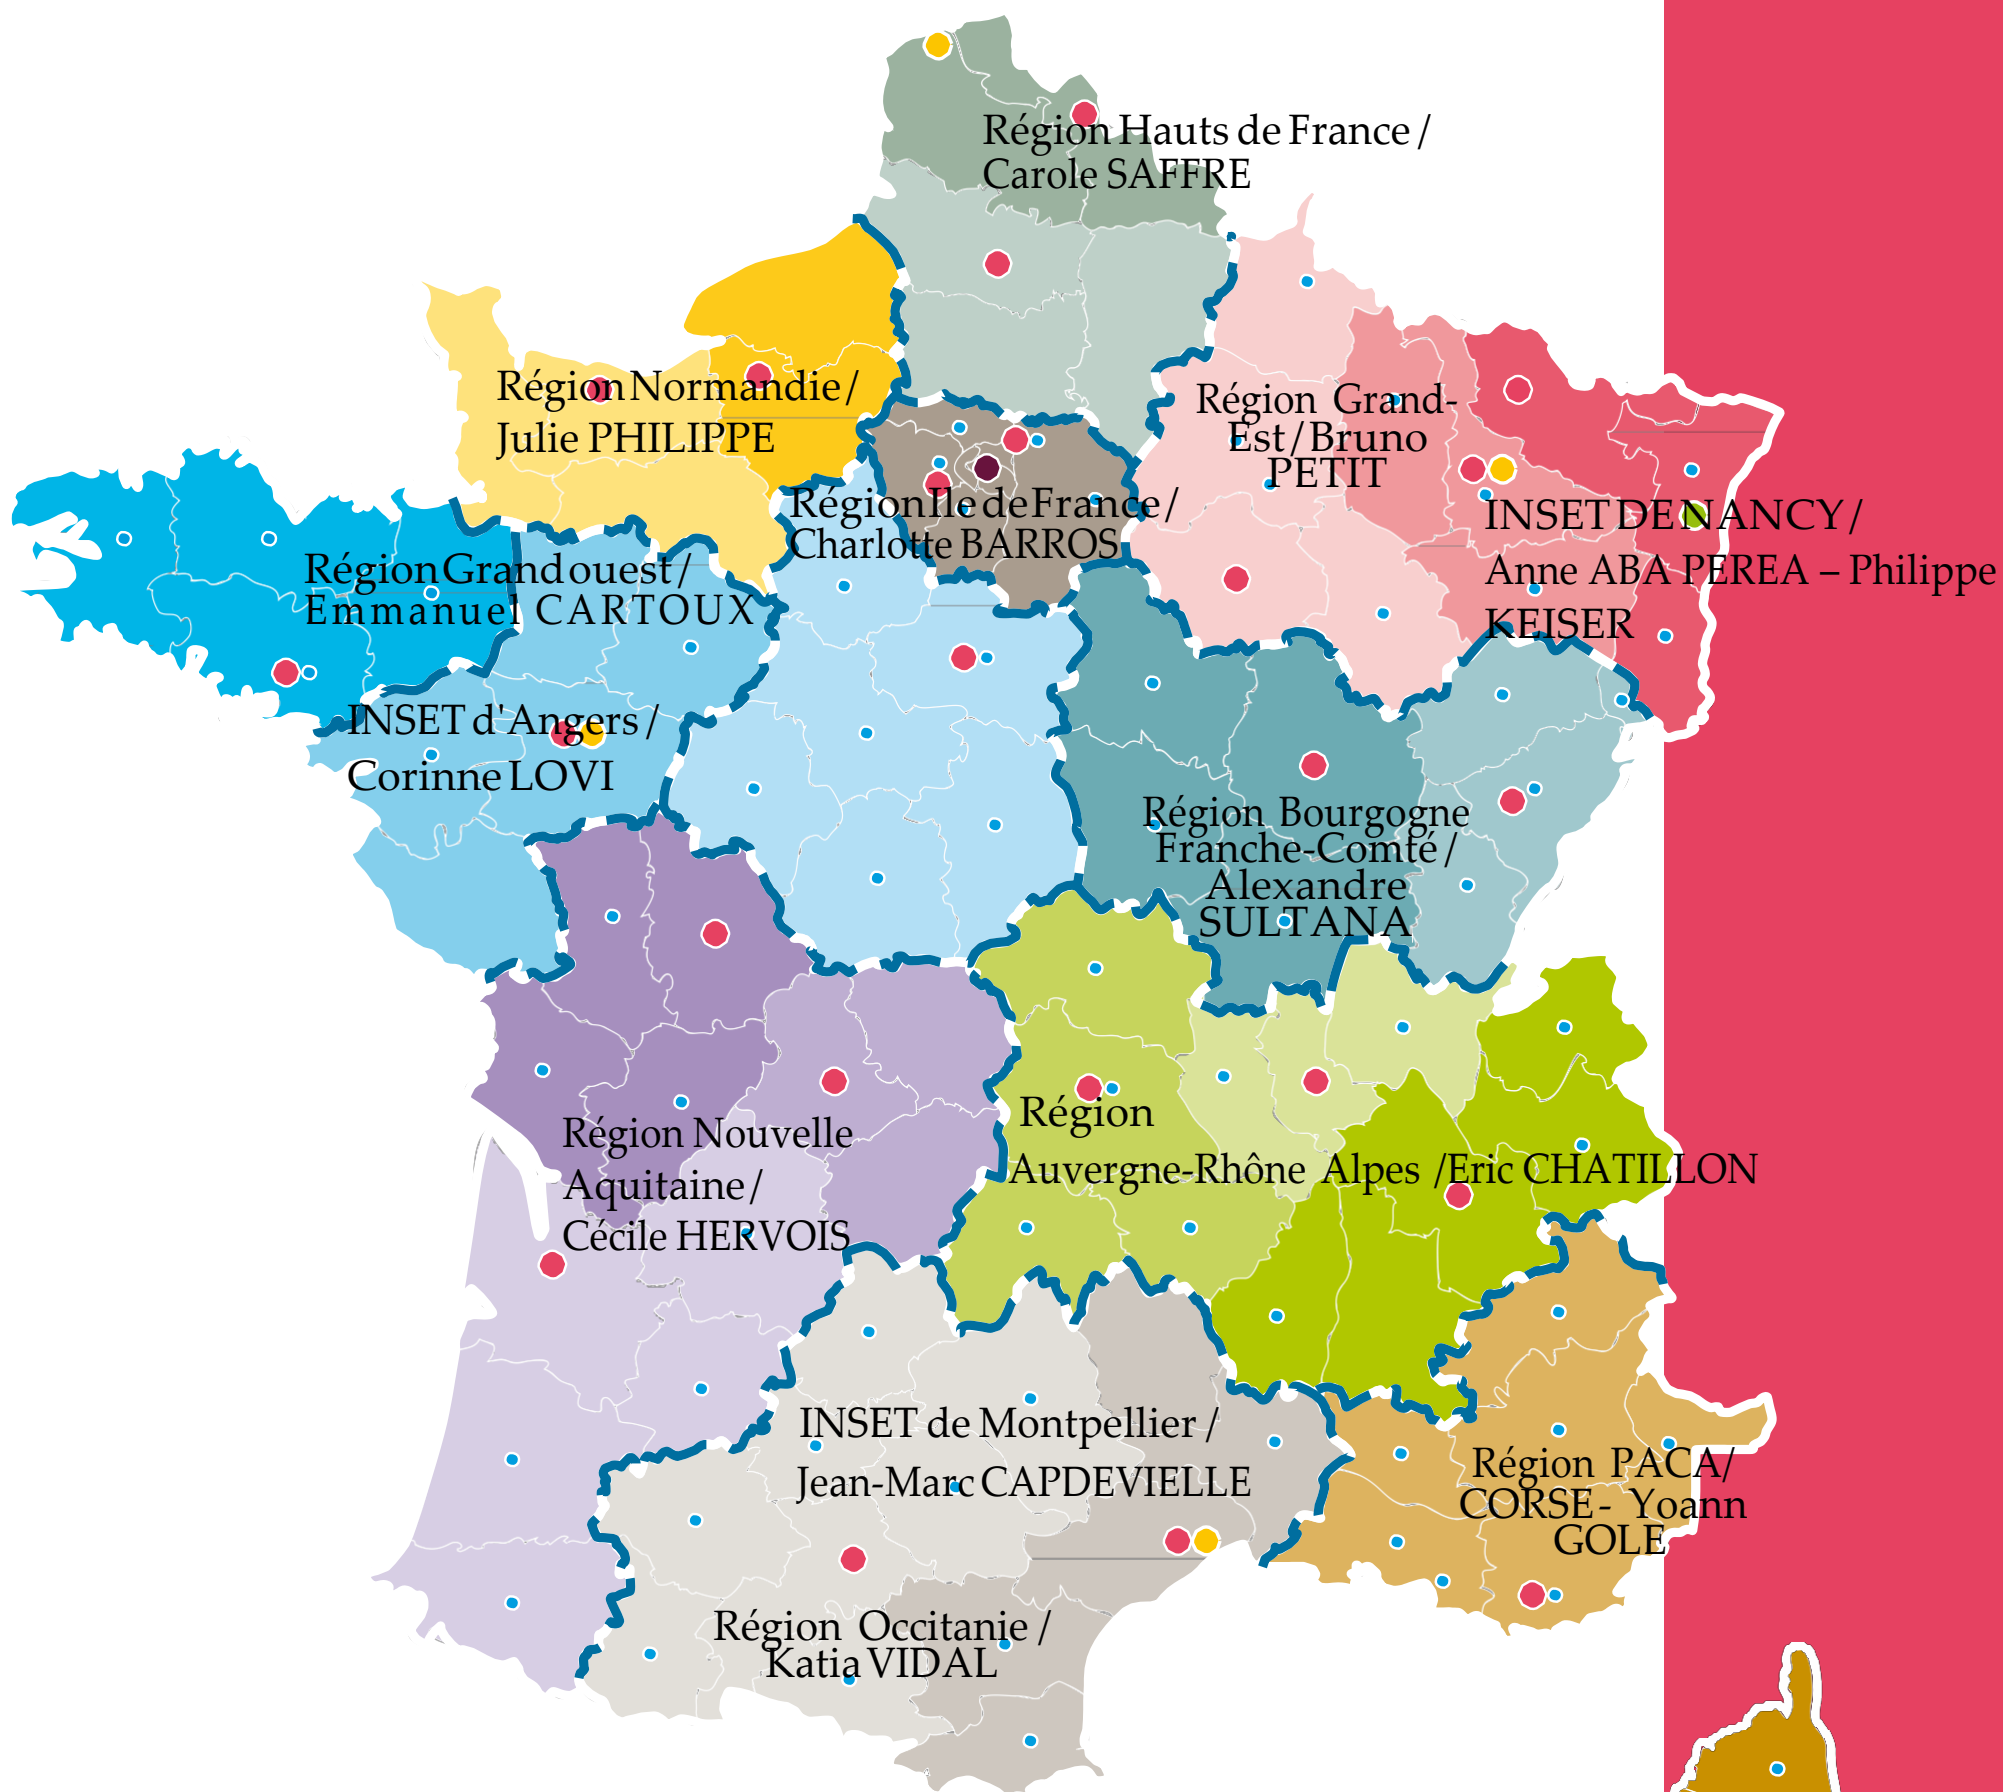

CARTOGRAPHIE REFERENTS ID

Délégation de Guyane

Antilles-Guyane / Béatrice MASSIET – Philippe MARIN

Délégation de Martinique

Délégation de Guadeloupe

Délégation de Mayotte

Délégation de la Réunion

Océan Indien / Maudine ARHAN

- Régions administratives
- Une même gamme de couleur correspond à une interdélégation
- Délégation INSET
- INET
- INET
- Antenne