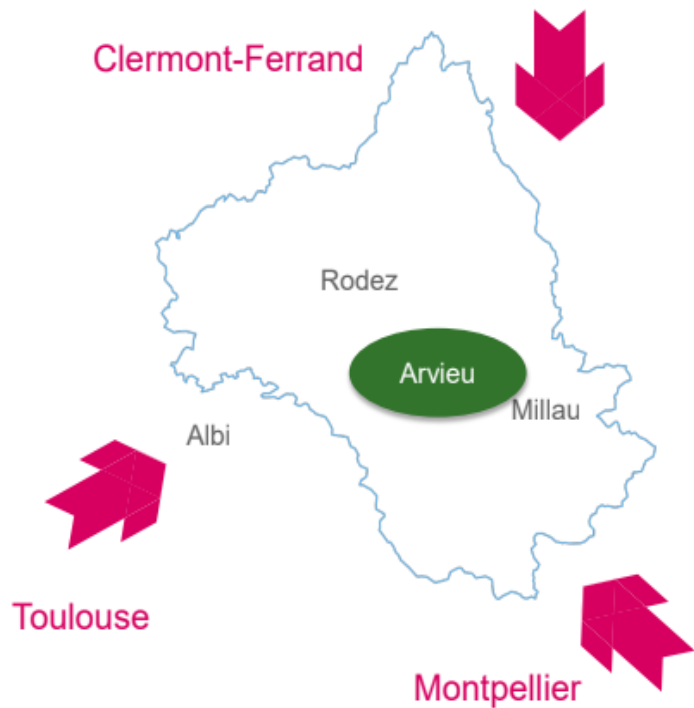

# Arviou - Lévézou – Aveyron - Occitanie

A la croisée de 3 pôles urbains  
Loin mais au milieu !!!

**Arviou**  
800 hab.  
800 m  
30 min de Rodez  
45 min de Millau

# Arviou, village connecté pour créer sa vie

Le Jardin d'Arviou, tiers lieu villageois : et si on cultivait ensemble demain ?

**Habitez**

**À LA CAMPAGNE**

*à prix accessible*

**Participez**

**À LA VIE**

*du village*